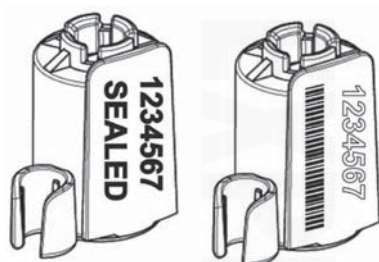

přenosná RFID UHF čtečka