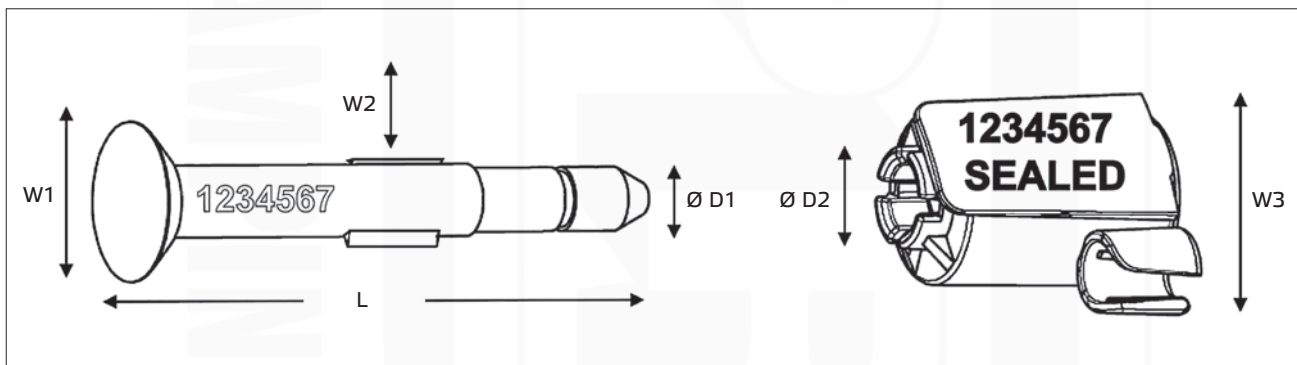

Možnosti potisku dle přání zákazníka:

- postupné číslování až do 15 číslic
- tisk čárového kódu
- DATA MATRIX
- RFID
- až 20 znaků na jednom řádku
- tisk firemního loga