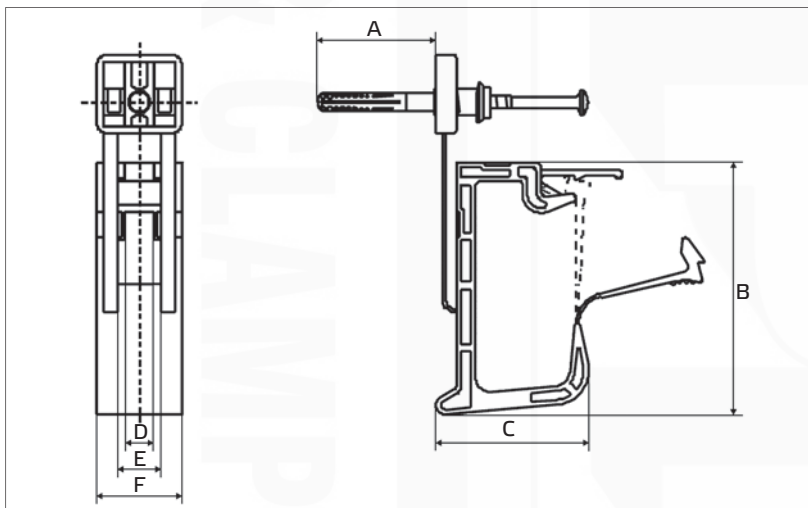

Katalogový list

••••• Kabelové přichytky lehké

Plastové svazkové držáky "MAGNUM FIX" se zaklapávacím uzávěrem a rychlopřichytkou

- Materiál: Polypropylen (PP)
- Barva: světle šedá (RAL 7035)
- Provozní teplota: -40°C až +80°C
krátkodobě až +130°C

Popis:

- ideální pro montáž pomocí natloukacích hmoždinek
- jednoduché a rychlé připevnění pomocí plastového montážního soklu s natloukací hmoždinkou (u wpr9752 a wpr9753 není natloukací hmoždinka součástí přichytky)
- vhodná hmoždinka pro montážní sokl: průměr 6 mm, min. délka 50 mm
- doporučená připevňovací vzdálenost mezi jednotlivými držáky při max. zatížení je 50 - 60 cm

Použití:

Pro vedení kabelových tras na stěnách a stropích.

Montáž:

Upozornění: Teplota okolí při montáži by neměla klesnout pod -10°C.

Plastové svazkové držáky "MAGNUM FIX" se zaklapávacím uzávěrem a rychlopřichytkou