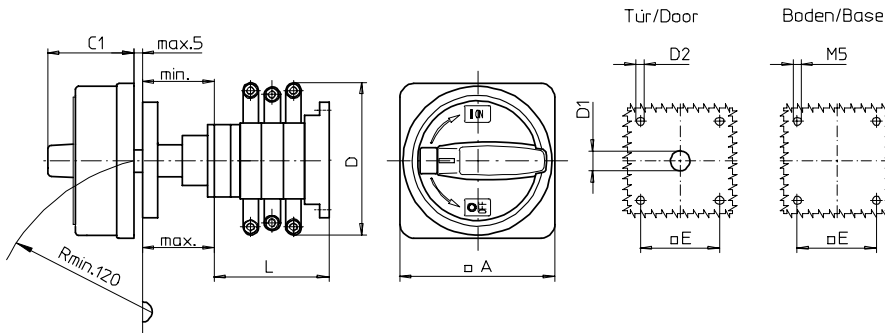

Bodeneinbauswitcher

sälzer

**Produktreihe
K616**

Bodeneinbauswitcher

Türverriegelung

Vierlochbefestigung

68 x 68 mm bodenseitig
68 x 68 mm frontseitig

034M1 (IP55)

034M4 (IP55)

Komplettschalter	Pole	Produktreihen	Bemessungsdaten (IEC 60947)			Bestellnummer										
			Betriebsstrom I_e	Betriebsleistung bei 380-440V												
			AC-21A A	AC-23A kW	AC-3 kW											
Hauptschalter 90° Schaltwinkel Nullstellung verriegelbar bei 09h	3 ... 8	K616	160	75	45	K616 - 41 ... - 034M1										
Haupt-/ Notauschalter 90° Schaltwinkel Nullstellung verriegelbar bei 09h	3 ... 8	K616	160	75	45	K616 - 41 ... - 034M4										
SMD-Module zum Grundschaftermodul (GA A02)																
Bauformmodul für Bauform 034M.			K616			BFA6 - 042										
M-Vorhängeschlossperre 88 x 88 mm für Bauform 034M1 Sperrkranz schwarz, Sperrgriff schwarz						6KM1										
M-Vorhängeschlossperre 88 x 88 mm für Bauform 034M4 Sperrkranz gelb, Sperrgriff rot						6KM4										
Abmessungen in mm																
Typ	A	C1	D*	D1	D2	E	min.	max	L bei ... Schaltzonen							
K616	88	50	150	15	5,5	68	48	60	1	2	3	4	72	104	136	168
Schaltprogramme 41300, 41400, 41600, 41800																

* einschließlich Anschlusswinkel