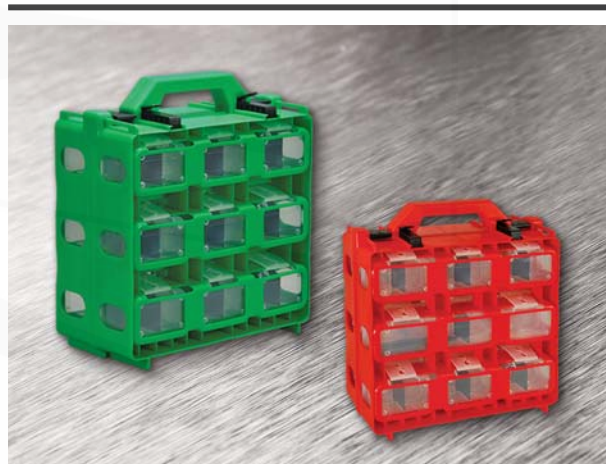

Katalogový list

WAPRO® nářadí a příslušenství pro práci

Praktické kufříky "COMBOBOX" na drobný spotřební materiál

Popis:

- přenosné úložné boxy s modulárním skladovacím systémem
- pro organizování malých součástek jako jsou šroubky, hřebíky, vruty, matičky, podložky, dutinky, konektory, lisovací ukončovací prvky apod.

Výhody:

- přehledné uložení jednotlivých součástek
- comboboxy je možné stohovat na sebe
- krabičky lze použít samostatně a připevnit za opasek
- velká variabilita úložných možností
- odolný a trvanlivý materiál

"COMBOBOX 18"

"COMBOBOX 12"

"COMBOBOX 15"

- kufříky "COMBOBOX" lze rozložit na dva samostatné díly

- jednotlivé uzavíratelné krabičky lze vyjmout a používat samostatně
- krabičky lze pohodlně připevnit za opasek pro pohotovostní používání obsahu krabičky viz obr. na str. 587

- kufříky "COMBOBOX" obsahují dva zásobníky bitů (bity nejsou součástí)

Praktické kufříky "COMBOBOX" na drobný spotřební materiál

Katalog. číslo	Typ	Název výrobku	Obsah kufříku "COMBOBOX"	Rozměry d x š x v (mm)	Množství v balení (ks)
wpr10523	101-CMB-18	COMBOBOX 18	18x krabička velikost S	300 x 145 x 330	1
wpr10524	101-CMB-12	COMBOBOX 12	6x krabička velikost S 4x krabička velikost M 2x krabička velikost L	300 x 145 x 330	1
wpr10525	101-CMB-15	COMBOBOX 15	12x krabička velikost S 2x krabička velikost M 1x krabička velikost L	300 x 145 x 330	1