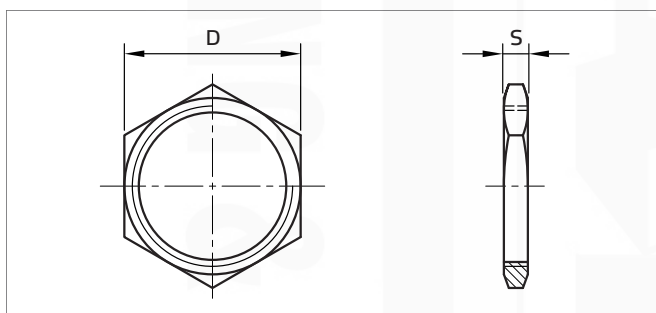

Katalogový list

⚡ Kabelové vývodky - plastové, gumové a mosazné

Mosazné dodatečné matice

■ Materiál: mosaz, poniklovaná

Popis:

Mosazné dodatečné matice se používají v případě, kdy je nutné vývodky zajistit maticí nebo kde tenká stěna skříňe neumožňuje vyvrtání závitu ale pouze průchozího otvoru.

Poznámka:

Mosazné kabelové vývodky WAPRO® se již dodávají včetně těchto matic.

Mosazné dodatečné matice - metrický závit

Katalog. číslo	Typ	Závit	Tloušťka S (mm)	Velikost klíče D (mm)	Množství v bal. (ks)
wpr9663	NUTB-M12	M12x1,5	3	14	100
wpr9664	NUTB-M16	M16x1,5	3	18	100
wpr9665	NUTB-M20	M20x1,5	3	22	100
wpr9666	NUTB-M25	M25x1,5	3,5	27	100
wpr9667	NUTB-M32	M32x1,5	4	35	100
wpr9668	NUTB-M40	M40x1,5	4,5	45	50
wpr9669	NUTB-M50	M50x1,5	5,5	55	50
wpr9670	NUTB-M63	M63x1,5	6	68	25

Mosazné dodatečné matice - PG závit

Katalog. číslo	Typ	Závit	Tloušťka S (mm)	Velikost klíče D (mm)	Množství v bal. (ks)
wpr9671	NUTB-PG7	PG7	3	14	100
wpr9672	NUTB-PG9	PG9	3	17	100
wpr9673	NUTB-PG11	PG11	3	20	100
wpr9674	NUTB-PG13.5	PG13,5	3	22	100
wpr9675	NUTB-PG16	PG16	3,2	24	100
wpr9676	NUTB-PG21	PG21	4	30	100
wpr9677	NUTB-PG29	PG29	4	40	100
wpr9678	NUTB-PG36	PG36	5,5	50	50
wpr9679	NUTB-PG42	PG42	6	57	50
wpr9680	NUTB-PG48	PG48	6,5	64	25