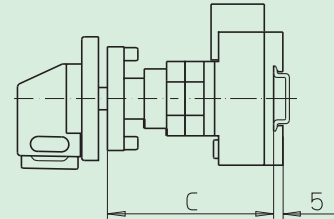

Modularachsverlängerungen für H200/B200/H400

AVC2- / AVC4-

Modularachsverlängerungen für Bauformen mit Türverriegelung

H200 / B200

3...4-polige Haupt-/Notausschalter
3...4-polige Hauptschalter
3...4-polige Ein-/Ausschalter

H200 / B200

6...8-polige Haupt-/Notausschalter
6...8-polige Hauptschalter
6...8-polige Ein-/Ausschalter
3...4-polige Umschalter

H400

3...4-polige Haupt-/Notausschalter
3...4-polige Hauptschalter
3...4-polige Ein-/Ausschalter

H400

6...8-polige Haupt-/Notausschalter
6...8-polige Hauptschalter
6...8-polige Ein-/Ausschalter
3...4-polige Umschalter

Bestellnummer

für	für
H200	H400
B200	

Abmessung C (Einbaumaß: Innenseite Tür bis Oberkante Tragschiene):

092 ... 107 mm	100 ... 115 mm	103 ... 117 mm	116 ... 130 mm	-	-
114 ... 132 mm	122 ... 140 mm	124 ... 142 mm	137 ... 155 mm	AVC2-1	AVC4-1
139 ... 157 mm	147 ... 165 mm	149 ... 167 mm	162 ... 180 mm	AVC2-2	AVC4-2
164 ... 182 mm	172 ... 190 mm	174 ... 192 mm	187 ... 205 mm	AVC2-3	AVC4-3
189 ... 207 mm	197 ... 215 mm	199 ... 217 mm	212 ... 230 mm	AVC2-4	AVC4-4