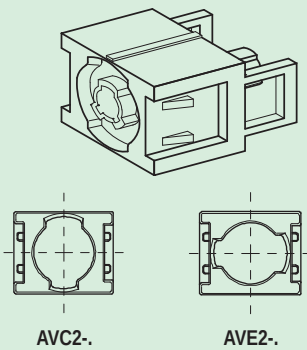

Modularachsverlängerungen für M200/T200

Modularachsverlängerungen für Bauformen mit Türverriegelung

C_{min}	C_{max}	Stück	Bestellnummer für M200	Bestellnummer für T200
42 mm	57 mm	–	–	–
64 mm	82 mm	1	AVC2-1	AVE2-1
89 mm	107 mm	1	AVC2-2	AVE2-2
114 mm	132 mm	1	AVC2-3	AVE2-3
139 mm	157 mm	1	AVC2-4	AVE2-4
164 mm	182 mm	1	AVC2-5	AVE2-5
189 mm	207 mm	1	AVC2-6	AVE2-6

Produktreihen	48 x 48 mm Bodenbefestigung	Bodenbefestigung Schnappmontage
M200, T200	034M1/ 034M4	234M1/ 234M4
	034N1/ 034N4	234N1/ 234N4
	034V1/ 034V4	234V1/ 234V4
	038M1/ 038M4	238M1/ 238M4
	038N1/ 038N4	238N1/ 238N4
	038V1/ 038V4	238V1/ 237V4
	042M1	242M1
	042V1/ 043V1	242V1/ 243V1
	048M1	248M1
	048V1/ 049V1	248V1/ 249V1
	135M1/ 135M4	235M1/ 235M4