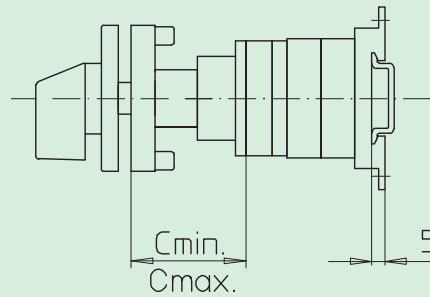

Modularachsverlängerungen für M200/T200

Modularachsverlängerungen für Bauformen mit Türverriegelung

C_{min}	C_{max}	Stück	Bestellnummer für M200	Bestellnummer für T200
42 mm	57 mm	–	–	–
64 mm	82 mm	1	AVC2-1	AVE2-1
89 mm	107 mm	1	AVC2-2	AVE2-2
114 mm	132 mm	1	AVC2-3	AVE2-3
139 mm	157 mm	1	AVC2-4	AVE2-4
164 mm	182 mm	1	AVC2-5	AVE2-5
189 mm	207 mm	1	AVC2-6	AVE2-6

Produktreihen	48 x 48 mm Bodenbefestigung	Bodenbefestigung Schnappmontage
M200, T200	034M1/ 034M4	234M1/ 234M4
	034N1/ 034N4	234N1/ 234N4
	034V1/ 034V4	234V1/ 234V4
	038M1/ 038M4	238M1/ 238M4
	038N1/ 038N4	238N1/ 238N4
	038V1/ 038V4	238V1/ 237V4
	042M1	242M1
	042V1/ 043V1	242V1/ 243V1
	048M1	248M1
	048V1/ 049V1	248V1/ 249V1
	135M1/ 135M4	235M1/ 235M4