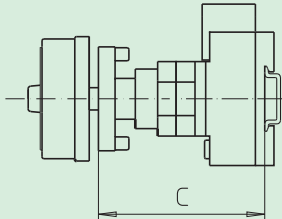

Modularachsverlängerungen für H200/B200/H400

AVC2- / AVC4-

Modularachsverlängerungen für Bauformen mit Türverriegelung

H200 / B200

3...4-polige Haupt-/Notausschalter
3...4-polige Hauptschalter
3...4-polige Ein-/Ausschalter

H200 / B200

6...8-polige Haupt-/Notausschalter
6...8-polige Hauptschalter
6...8-polige Ein-/Ausschalter
3...4-polige Umschalter

H400

3...4-polige Haupt-/Notausschalter
3...4-polige Hauptschalter
3...4-polige Ein-/Ausschalter

H400

6...8-polige Haupt-/Notausschalter
6...8-polige Hauptschalter
6...8-polige Ein-/Ausschalter
3...4-polige Umschalter

Bestellnummer

für	für
H200	H400
B200	

Abmessung C (Einbaumaß: Innenseite Tür bis Oberkante Tragschiene):

092 ... 107 mm	100 ... 115 mm	103 ... 117 mm	116 ... 130 mm	-	-
114 ... 132 mm	122 ... 140 mm	124 ... 142 mm	137 ... 155 mm	AVC2-1	AVC4-1
139 ... 157 mm	147 ... 165 mm	149 ... 167 mm	162 ... 180 mm	AVC2-2	AVC4-2
164 ... 182 mm	172 ... 190 mm	174 ... 192 mm	187 ... 205 mm	AVC2-3	AVC4-3
189 ... 207 mm	197 ... 215 mm	199 ... 217 mm	212 ... 230 mm	AVC2-4	AVC4-4