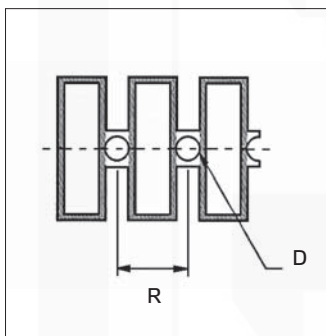

### Popis:

- tělo svorkovnice je zhotoveno z Polypropylenu (PP) se sníženou hořlavostí do něhož jsou vložena mosazná pouzdra
- ukončení přitlačných šroubů zabraňuje přestřížení vodiče
- otvory v těle svorkovnice umožňují její montáž na podložku
- jednotlivé póly svorkovnice lze snadno dělit lámáním nebo řezným nástrojem

### Použití:

Přístrojové svorkovnice jsou určeny pro připojování vodičů v elektroinstalaci i k všeobecnému použití.

v přístrojových svorkovnících WAPRO® jsou používána výhradně kvalitní plná mosazná pouzdra

### Přístrojové svorkovnice WAPRO® - dvanáctipólové

Typ	Max. průřez vodiče (mm <sup>2</sup> )	Jmenovité napětí (V)	Počet pólů	Jmenovitý proud (A)	Rozměry (mm)					Množství v balení (ks) fólie/karton
					L	W	H	R	D	
SWOKL-0-4-PP-XX	4,0	450	12	32	96	16	14	8,3	2,5	10/800
SWOKL-1-6-PP-XX	6,0	450	12	41	117	19,5	16,5	10	3,2	10/400
SWOKL-2-10-PP-XX	10,0	450	12	57	135,5	23,3	18	11,5	3,2	10/350
SWOKL-3-16-PP-XX	16,0	450	12	76	176	27,5	21	15	4,2	10/200
SWOKL-4-35-PP-XX	35,0	750	12	125	207	36,7	29,3	17,3	4,5	5/45