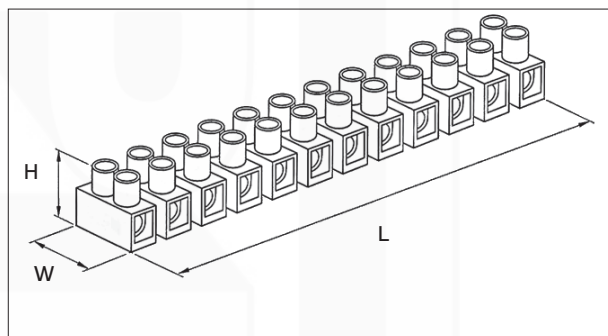

## Přístrojové svorkovnice WAPRO®

- Materiál těla: Polypropylen (PP) se sníženou hořlavostí
- Materiál pouzdra: mosaz
- Provozní teplota: -40°C až +85°C
- Jmenovité napětí: 450 V, 750 V (SWOKL-4-35)
- Certifikováno: VDE, ESČ, OVE, S+

### Popis:

- tělo svorkovnice je zhotoveno z Polypropylenu (PP) se sníženou hořlavostí do něhož jsou vložena mosazná pouzdra
- ukončení přitlačných šroubů zabraňuje přestřížení vodiče
- otvory v těle svorkovnice umožňují její montáž na podložku
- jednotlivé póly svorkovnice lze snadno dělit lámáním nebo řezným nástrojem

### Použití:

Přístrojové svorkovnice jsou určeny pro připojování vodičů v elektroinstalaci i k všeobecnému použití.

v přístrojových svorkovnících WAPRO® jsou používána výhradně kvalitní plná mosazná pouzdra

### Přístrojové svorkovnice WAPRO® - dvanáctipólové

Typ	Max. průřez vodiče (mm <sup>2</sup> )	Jmenovité napětí (V)	Počet pólů	Jmenovitý proud (A)	Rozměry (mm)					Množství v balení (ks) fólie/karton
					L	W	H	R	D	
SWOKL-0-4-PP-XX	4,0	450	12	32	96	16	14	8,3	2,5	10/800
SWOKL-1-6-PP-XX	6,0	450	12	41	117	19,5	16,5	10	3,2	10/400
SWOKL-2-10-PP-XX	10,0	450	12	57	135,5	23,3	18	11,5	3,2	10/350
SWOKL-3-16-PP-XX	16,0	450	12	76	176	27,5	21	15	4,2	10/200
SWOKL-4-35-PP-XX	35,0	750	12	125	207	36,7	29,3	17,3	4,5	5/45