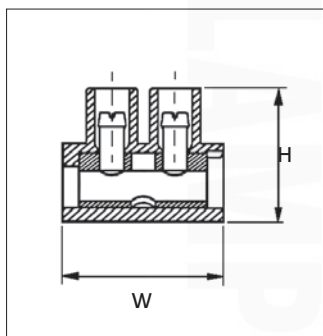

### Popis:

- tělo svorkovnice je zhotoveno z Polypropylenu (PP) se sníženou hořlavostí do něhož jsou vložena mosazná pouzdra
- ukončení přitlačných šroubů zabraňuje přestřížení vodiče
- otvory v těle svorkovnice umožňují její montáž na podložku
- jednotlivé póly svorkovnice lze snadno dělit lámáním nebo řezným nástrojem

### Použití:

Přístrojové svorkovnice jsou určeny pro připojování vodičů v elektroinstalaci i k všeobecnému použití.

v přístrojových svorkovnících WAPRO® jsou používána výhradně kvalitní plná mosazná pouzdra

### Přístrojové svorkovnice WAPRO® - dvanáctipólové

Typ	Max. průřez vodiče (mm <sup>2</sup> )	Jmenovité napětí (V)	Počet pólů	Jmenovitý proud (A)	Rozměry (mm)					Množství v balení (ks) fólie/karton
					L	W	H	R	D	
SWOKL-0-4-PP-XX	4,0	450	12	32	96	16	14	8,3	2,5	10/800
SWOKL-1-6-PP-XX	6,0	450	12	41	117	19,5	16,5	10	3,2	10/400
SWOKL-2-10-PP-XX	10,0	450	12	57	135,5	23,3	18	11,5	3,2	10/350
SWOKL-3-16-PP-XX	16,0	450	12	76	176	27,5	21	15	4,2	10/200
SWOKL-4-35-PP-XX	35,0	750	12	125	207	36,7	29,3	17,3	4,5	5/45