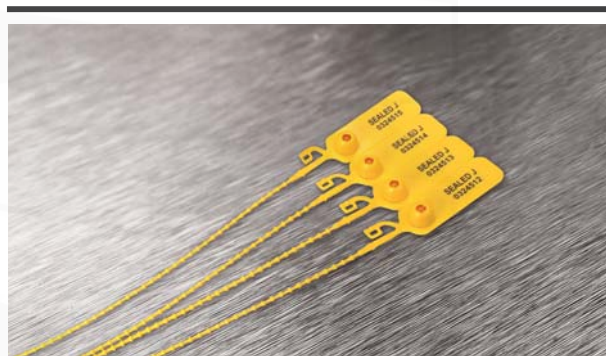

Katalogový list

Bezpečnostní plomby a pásy

Plastové bezpečnostní plomby "PLUTO SEAL" s bezpečnostním zámekem

- Materiál: Polypropylen (PP)
- Barva: žlutá (jiné na dotaz)

Popis:

- nastavitelné bezpečnostní plomby pro rychlé použití a okamžité zabezpečení
- standardní provedení nebo s funkcí rychlého odtržení plomby (TEAR OFF)

Možnosti potisku dle přání zákazníka:

- postupné číslování až do 15 číslic
- tisk čárového kódu
- až 20 znaků na jednom řádku
- tisk firemního loga

Plastové bezpečnostní plomby "PLUTO SEAL" s bezpečnostním zámekem

Katalog. číslo	Typ	Rozměry (mm)				Funkce utržení plomby	Druh potisku	Popis štítku	Množství v balení (ks)	Min. obj. množství (ks)
		L	W	s 1	s 2					
wpr10660	S-PLT-1-315-04	315	3,3	22	50	ne	inkoustový	postupné číslování	1 000	5 000
wpr10661	S-PLT-1X-315-04	315	3,3	22	50	ano	inkoustový	postupné číslování	1 000	5 000
wpr10662	S-PLT-2-425-04	425	3,3	22	50	ne	inkoustový	postupné číslování	1 000	5 000
wpr10663	S-PLT-2X-425-04	425	3,3	22	50	ano	inkoustový	postupné číslování	1 000	5 000