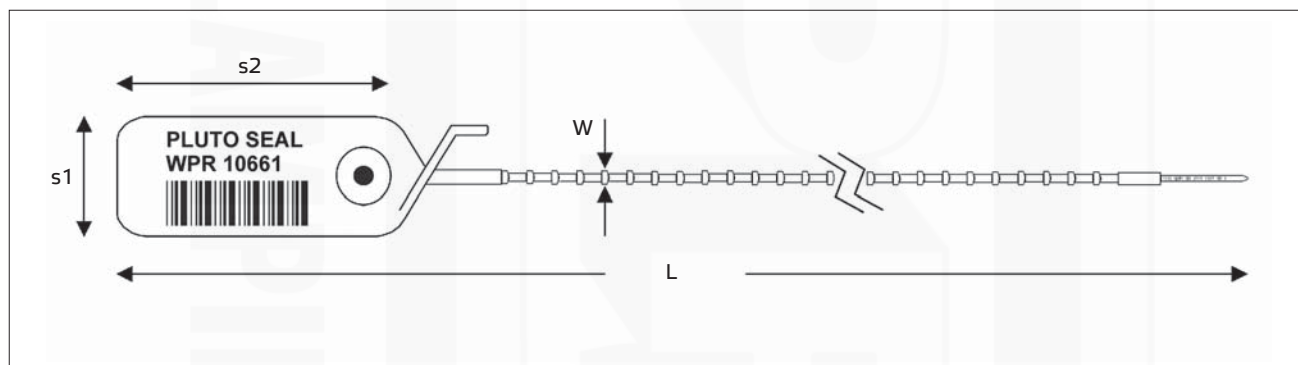

Katalogový list

Bezpečnostní plomby a pásy

Plastové bezpečnostní plomby "PLUTO SEAL" s bezpečnostním zámekem

- Materiál: Polypropylen (PP)
- Barva: žlutá (jiné na dotaz)

Popis:

- nastavitelné bezpečnostní plomby pro rychlé použití a okamžité zabezpečení
- standardní provedení nebo s funkcí rychlého odtržení plomby (TEAR OFF)

Možnosti potisku dle přání zákazníka:

- postupné číslování až do 15 číslic
- tisk čárového kódu
- až 20 znaků na jednom řádku
- tisk firemního loga

Plastové bezpečnostní plomby "PLUTO SEAL" s bezpečnostním zámekem

Katalog. číslo	Typ	Rozměry (mm)				Funkce utržení plomby	Druh potisku	Popis štítku	Množství v balení (ks)	Min. obj. množství (ks)
		L	W	s 1	s 2					
wpr10660	S-PLT-1-315-04	315	3,3	22	50	ne	inkoustový	postupné číslování	1 000	5 000
wpr10661	S-PLT-1X-315-04	315	3,3	22	50	ano	inkoustový	postupné číslování	1 000	5 000
wpr10662	S-PLT-2-425-04	425	3,3	22	50	ne	inkoustový	postupné číslování	1 000	5 000
wpr10663	S-PLT-2X-425-04	425	3,3	22	50	ano	inkoustový	postupné číslování	1 000	5 000