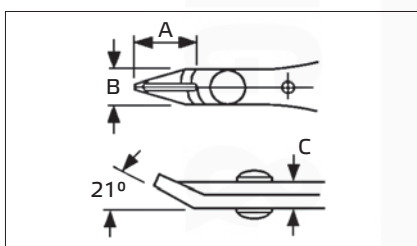

Katalogový list

WAPRO® nářadí a příslušenství pro práci

Mini kleště štípací stranové přesné

- Materiál: vysokouhliková ocel
- Povrchová úprava: černý fosfát

Popis:

- 2,5 mm silná vysokouhliková ocel
- štíhlé čelisti
- úhel čepce 21°
- dvoukomponentní protiskuzová ergonomicky tvarovaná rukojeť pro příjemný pocit uchopení
- profesionální provedení, určeno především pro elektroniku

Použití:

- pouze ke stříhání měděných vodičů do průměru 1,0 mm

Mini kleště štípací stranové přesné

Katalog. číslo	Typ	Rozměry čelistí (mm)			Délka (mm)	Hmotnost (kg)	Množství v balení (ks)
		A	B	C			
wpr11308	26-KS21-1	13	11	5	135	0,08	1