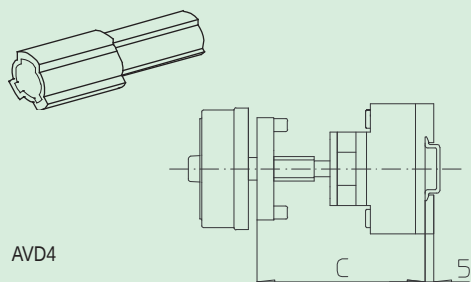

Prodlužovací moduly

Prodlužovací moduly pro montážní provedení s dveřní spojkou

Rozměr C (vestavná hloubka, od horní hrany DIN lišty po vnitřní stranu dvířek)

H400-A	H400-DI-E	počet	Objednávkové číslo
102 ... 119 mm	115 ... 132 mm	–	–
120 ... 144 mm	133 ... 157 mm	1	AVD4
145 ... 169 mm	158 ... 182 mm	2	AVD4
170 ... 194 mm	183 ... 207 mm	3	AVD4
195 ... 219 mm	208 ... 232 mm	4	AVD4

Produktová řada H400

Připevnění na DIN lištu

231M1/ 231M4
231N1/ 231N4

232M1/ 232M4
232N1/ 232N4
232V1/ 232V4

240V1/ 241V1

241M1