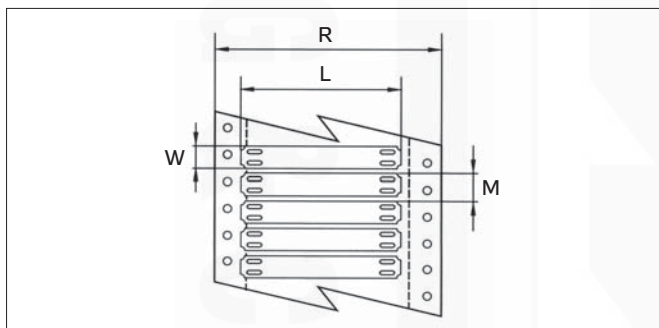

Polyolefinové identifikační štítky WP-TAG

- Materiál: Polyolefin
- Barva: žlutá, bílá
- Provozní teplota: -55°C až +125°C
- Hořlavost: odpovídá DIN 5510, S3

Popis:

- identifikační štítky jsou vyrobeny z polyolefinu, který je díky svým vlastnostem široce používán v náročných prostředích jako jsou železnice, elektrárny, letectví, kosmonautika apod.
- štítky jsou dodávány na rolích určených pro termotransferový tisk
- štítky lze snadno odtrhnout z nosného pásu a pomocí vázacích pásek připevnit na kabely a svazky vodičů

Doporučené termotransferové barvicí pásky:

- typ: TR-A-30-300 (kat.číslo: 30122), viz str. 407
- typ: TR-A-90-300 (kat.číslo: 30121), viz str. 407

Použití:

- pro identifikaci kabelů a vodičů

Doporučené tiskárny pro potisk:

Polyolefinové identifikační štítky WP-TAG

Katalog. číslo	Typ	Barva	Rozměry štítku W x L (mm)	Počet otvorů pro připevnění	Tloušťka štítku (mm)	Tisknutelná plocha štítku (mm)	Mezera pro opakování tisku M (mm)	Velikost otvorů pro připevnění (mm)	Šířka role etiket R (mm)	Množství v balení (ks)
wpr29939	WIT-LF-10X45-4H-YE	žlutá	10,4 x 45	4	0,75 ± 0,15	6,4 x 25	12,7	1,6 x 5,3	82,2	200
wpr29940	WIT-LF-10X45-4H-WH	bílá	10,4 x 45	4		6,4 x 25	12,7		82,2	200
wpr29941	WIT-LF-10X50-4H-YE	žlutá	10,4 x 53	4		6,4 x 33	12,7		90,2	200
wpr29942	WIT-LF-10X50-4H-WH	bílá	10,4 x 53	4		6,4 x 33	12,7		90,2	200
wpr29943	WIT-LF-10X90-4H-YE	žlutá	10,4 x 90	4		6,4 x 70	12,7		127,2	100
wpr29944	WIT-LF-10X90-4H-WH	bílá	10,4 x 90	4		6,4 x 70	12,7		127,2	100
wpr29945	WIT-LF-20X50-4H-YE	žlutá	20,3 x 53	4		16,3 x 33	27		90,2	100
wpr29946	WIT-LF-20X50-4H-WH	bílá	20,3 x 53	4		16,3 x 33	27		90,2	100