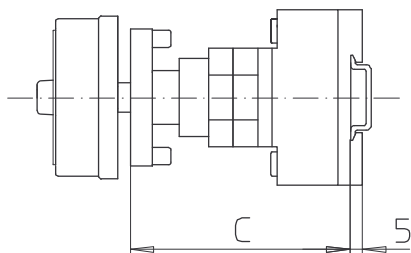

Modularachsverlängerung

sälzer

Produktreihen
H400-A/ -D/ -E

Bodeneinbauswitcher

Türverriegelung
Modularachsverlängerung

Vierlochbefestigung
frontseitig

AVC4 - .

Verlängerungsbauteile für Türverriegelung Modularachsverlängerung

Abmessung C (Einbaumaß Innenseite Tür bis Oberkante Hutschiene)

Bereich	H400-A	H400-D/ -E	Anzahl	Bestellnummer
0	102 . . . 117 mm	115 . . . 130 mm	-	-
1	122 . . . 142 mm	135 . . . 155 mm	1	AVC4 - 1
2	147 . . . 167 mm	160 . . . 180 mm	1	AVC4 - 2
3	172 . . . 192 mm	185 . . . 205 mm	1	AVC4 - 3
4	197 . . . 217 mm	210 . . . 230 mm	1	AVC4 - 4