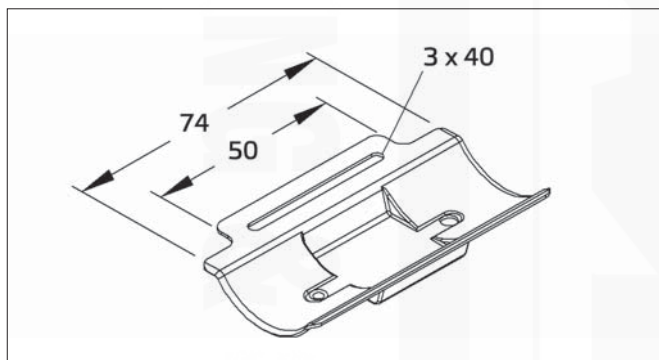

Podélné opěrky pro třmenové přichytky "BROOKLYN"

■ Materiál: pozinkovaná ocel

Popis:

- podélné opěrky slouží jako ochrana mezi kabelem a lištou nebo kabelem a přichytkou
- snižují tahové namáhání kabelů při svislých instalacích

Podélné opěrky pro třmenové přichytky "BROOKLYN"

Katalog. číslo	Typ	Upínací rozsah (mm)	Hmotnost 100 ks (kg)	Množství v balení (ks)
wpr8286	BROK-FEO-10-14	10 - 14	1,00	50
wpr8287	BROK-FEO-12-16	12 - 16	1,12	50
wpr8288	BROK-FEO-14-18	14 - 18	1,19	50
wpr8289	BROK-FEO-18-22	18 - 22	1,37	50
wpr8290	BROK-FEO-22-26	22 - 26	1,52	50
wpr8291	BROK-FEO-26-30	26 - 30	1,70	50
wpr8292	BROK-FEO-30-34	30 - 34	1,89	50