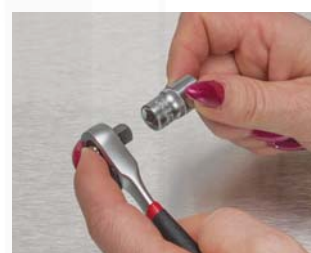

25-dílná mini-sada "MARWIN" bitů, nástrčných klíčů s adaptérem a mini-ráčnou

- Materiál bitů a adaptérů: křemíková ocel (S2)
- Materiál nástrčných klíčů a rukojetí: chrom-vanadiová ocel

Popis:

- sada "MARWIN" obsahuje 16 ks bitů (délka: 25 mm), 6 ks nástrčných klíčů, 1 ks adaptéru, 1 ks prodlužovacího dílu a 1 ks mini ráčnové rukojeti + praktické pevné uzavíratelné plastové pouzdro, které je možno snadno připevnit za opasek

- páčka přepínání směru ráčny
- součástí ráčny je přítlačná pojistka k uvolnění násad

25-dílná mini-sada "MARWIN" bitů, nástrčných klíčů s adaptérem a mini-ráčnou

Katalog. číslo	Typ	Sada obsahuje	Množství dílů v sadě (ks)	Hmotnost (kg)
wpr10206	251-MRW-1	⊖ ploché bity: 4,0 / 5,5 / 6,5	3	0,37
		⊕ křížové bity „Phillips“: PH1 / PH2	2	
		⊗ křížové bity „Pozidriv“: PZ1 / PZ2	2	
		⊛ bity hvězda „Torx“: 10 / 15 / 20 / 25 / 30 / 40	6	
		⬠ šestihřanné bity - imbus: 4,0 / 5,0 / 6,0	3	
		1/4" nástrčné klíče šestihřan: 4 / 5 / 6 / 8 / 10 / 13 mm	6	
		1/4" mini-ráčnová rukojeť, 72 zubů	1	
		1/4" prodlužovací díl, 50 mm	1	
adaptér, 1/4" čtyřhran / 1/4" šestihřan	1			