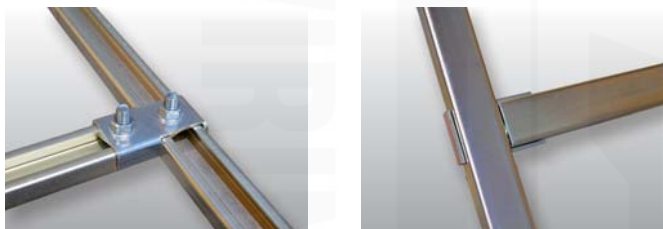

Katalogový list

••••• Kovové kotvící systémy, profilové lišty a drobný přípeňovací materiál

Pozinkované spojky pro profilové lišty

— Materiál: galvanicky zinkovaná ocel

Použití:
Pro spojování profilových lišt.

Pozinkované spojky pro profilové lišty, bez šroubů

Katalog. číslo	Typ	Popis	Otvory (mm)	Hmotnost balení (kg)	Množství v balení (ks)	Nákres (hodnoty v mm)	
wpr8344	CH-SPT-1	křížová spojka pro profilové lišty "BT" šířky 30 mm	8,5 x Ø 11	5,5	100		
wpr8345	CH-SPC-2	křížová spojka pro profilové lišty "C" šířky 40 mm	9 x Ø 12	15	100		
wpr8346	CH-SPC-3	příčná spojka pro profilové lišty "C" šířky 40 mm	Ø 9	11	25		

Katalogový list

••••• Kovové kotvící systémy, profilové lišty a drobný přípeřňovací materiál

Pozinkované spojky pro profilové lišty, bez šroubů						
Katalog. číslo	Typ	Popis	Otvory (mm)	Hmotnost balení (kg)	Množství v balení (ks)	Nákres (hodnoty v mm)
wpr8347	CH-SPCT-4	T spojka pro profilové lišty "BT" šířky 30 mm	8,5 x Ø 11	5,2	100	
wpr8348	CH-SPC-5	T spojka pro profilové lišty "C" šířky 40 mm	9 x Ø 12	11	100	
wpr8349	CH-SPCT-6	T spojka pro profilové lišty "C" 40 mm a "BT" 30 mm	9 x Ø 18 9 x Ø 15	8	100	
wpr8350	CH-SPT-7	úhlová T spojka pro profilové lišty "BT" šířky 30 mm	8,5 x Ø 11	5,2	100	
wpr8351	CH-SPT-8	úhlová T spojka vertikální pro profilové lišty "BT" šířky 30 mm	Ø 8,5	6,2	100	