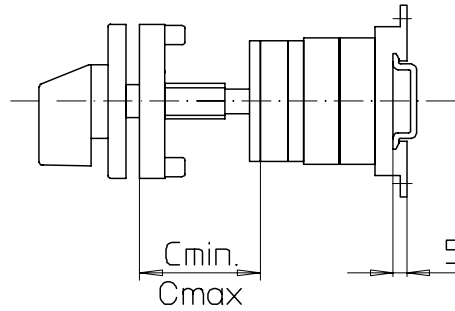

Bodeneinbauscharter

sälzer

**Produktreihe
P200**

Bodeneinbauscharter

Türkupplung
Modularachsverlängerung

Vierlochbefestigung
frontseitig

AVD2

Verlängerungsbauteile für Türverriegelung Modularachsverlängerung

Abmessungen C_{min} , C_{max}

Bereich	C_{min}	C_{max}	Anzahl	Bestellnummer
0	42 mm	59 mm	-	-
1	60 mm	84 mm	1	AVD2
2	85 mm	109 mm	2	AVD2
3	110 mm	134 mm	3	AVD2
4	135 mm	159 mm	4	AVD2
5	160 mm	184 mm	5	AVD2
6	185 mm	209 mm	6	AVD2