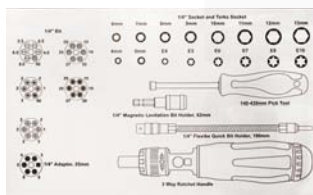

Katalogový list

WAPRO® nářadí a příslušenství pro práci

56-dílná sada "EDWARDS" s bity, nástrčnými klíči, upínkami, adaptéry a výklopnou ráčnou

- Materiál bitů a adaptérů: křemíková ocel (S2)
- Materiál nástrčných klíčů a rukojetí: chrom-vanadiová ocel
- Materiál upínek: nerezová ocel
- Rozměr pouzdra: 265 x 162 x 55 mm

Popis:

- sada "EDWARDS" obsahuje 35 ks bitů (délka: 25 mm), 16 ks nástrčných klíčů, 1 ks upínky bitů, 1 ks adaptéru, 1 ks flexibilního držáku bitů, 1 ks teleskopického podavače a 1 ks výklopné ráčnové rukojeti + praktické plastové pouzdro

otočným zámkem lze přepínat směr ráčny nebo ráčnu uzamknout

teleskopický magnetický podavač kovových částí z nepřístupných prostor

56-dílná sada "EDWARDS" s bity, nástrčnými klíči, upínkami, adaptéry a výklopnou ráčnou

Katalog. číslo	Typ	Sada obsahuje	Množství dílů v sadě (ks)	Hmotnost (kg)
wpr10205	251-EDWS-1	⊖ ploché bity: 4,0 / 4,5 / 5,5 / 6,5 / 8,0	5	1,25
		⊕ křížové bity „Phillips“: PH1 / 4x PH2 / PH3	6	
		⊛ křížové bity „Pozidriv“: PZ1 / 3x PZ2 / PZ3	5	
		⊛ bity hvězda „Torx“: 10 / 15 / 20 / 25 / 27 / 30 / 40	7	
		⊛ bity hvězda „Torx“ dutý: 10 / 15 / 20 / 25 / 27 / 30 / 40	7	
		⬠ šestihřanné bity - imbus: 3,0 / 4,0 / 5,0 / 6,0 / 8,0	5	
		magnetická upínka bitů, 62 mm	1	
		1/4" flexibilní držák bitů, 190 mm	1	
		1/4" adaptér, 25 mm	1	
		1/4" nástrčný klíč šestihřan: 4 / 5 / 6 / 7 / 8 / 9 / 10 / 11 / 12 / 13 mm	10	
		1/4" nástrčný klíč „Torx“: E4 / E5 / E6 / E7 / E8 / E10	6	
teleskopický podavač, 140 – 430 mm	1			
ráčnová rukojeť výklopná 0°, 45° nebo 90°	1			