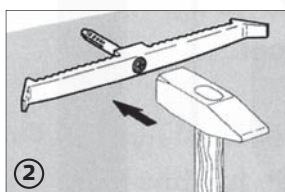

Montáž:

Ukázka montáže pomocí natloukacích hmoždinek Ø 6 mm (doporučené hmoždinky viz. str. 173). Kabelové příchytky "CONDOR FIX" je možné připevňovat i přišroubováním vrutu do hmoždinky.

Upozornění: Teplota okolí při montáži by neměla klesnout pod -10°C.

Plastové kabelové příchytky "CONDOR FIX"

Katalog. číslo	Typ	Orientační rozsah použití	Rozměry (mm)		Průměr otvoru (mm)	Množství v balení (ks)
			L1	L2		
wpr9749	CNFI-S-8	pro max. 8 kabelů CYKY (NYM) 3x1,5 mm²	135	78	7	100
wpr9750	CNFI-D-10	pro max. 10 kabelů CYKY (NYM) 3x1,5 mm²	149	48	7	50
wpr9751	CNFI-D-16	pro max. 16 kabelů CYKY (NYM) 3x1,5 mm²	226	78	7	50