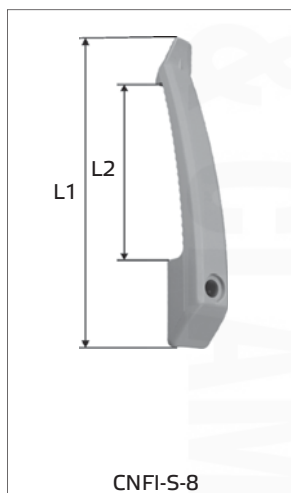

Katalogový list

••••• Kabelové příchytky lehké

Plastové kabelové příchytky "CONDOR FIX"

- Materiál: Polyamid 6 (PA 6) bezhalogenní
- Barva: světle šedá (RAL 7035)
- Provozní teplota: -40°C až +80°C krátkodobě až +130°C

Popis:

- vyrobené z pevného a přitom vysoce elastického polyamidu
- ideální pro montáž pomocí natloukacích hmoždinek

Výhody:

Snadné a rychlé přidání nebo odebrání kabelů pouhým nadzvednutím pružné příchytky.

Použití:

Pro vedení kabelových tras na stěnách, stropěch, trámech atd.

Montáž:

Ukázka montáže pomocí natloukacích hmoždinek Ø 6 mm (doporučené hmoždinky viz. str. 173). Kabelové příchytky "CONDOR FIX" je možné připevňovat i přišroubováním vrutu do hmoždinky.

Upozornění: Teplota okolí při montáži by neměla klesnout pod -10°C.

Plastové kabelové příchytky "CONDOR FIX"

Katalog. číslo	Typ	Orientační rozsah použití	Rozměry (mm)		Průměr otvoru (mm)	Množství v balení (ks)
			L1	L2		
wpr9749	CNFI-S-8	pro max. 8 kabelů CYKY (NYM) 3x1,5 mm²	135	78	7	100
wpr9750	CNFI-D-10	pro max. 10 kabelů CYKY (NYM) 3x1,5 mm²	149	48	7	50
wpr9751	CNFI-D-16	pro max. 16 kabelů CYKY (NYM) 3x1,5 mm²	226	78	7	50