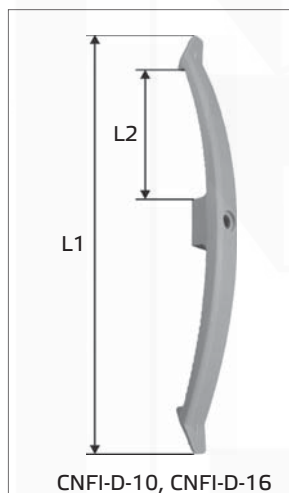

## Plastové kabelové příchytky "CONDOR FIX"

- Materiál: Polyamid 6 (PA 6) bezhalogenní
- Barva: světle šedá (RAL 7035)
- Provozní teplota: -40°C až +80°C krátkodobě až +130°C

### Popis:

- vyrobené z pevného a přitom vysoce elastického polyamidu
- ideální pro montáž pomocí natloukacích hmoždinek

### Výhody:

Snadné a rychlé přidání nebo odebrání kabelů pouhým nadzvednutím pružné příchytky.

### Použití:

Pro vedení kabelových tras na stěnách, stropěch, trámech atd.