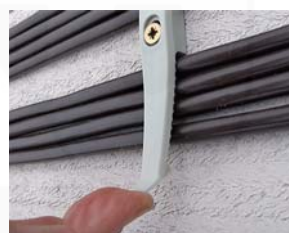

## Plastové kabelové příchytky "CONDOR FIX"

- Materiál: Polyamid 6 (PA 6) bezhalogenní
- Barva: světle šedá (RAL 7035)
- Provozní teplota: -40°C až +80°C krátkodobě až +130°C

### Popis:

- vyrobené z pevného a přitom vysoce elastického polyamidu
- ideální pro montáž pomocí natloukacích hmoždinek

### Výhody:

Snadné a rychlé přidání nebo odebrání kabelů pouhým nadzvednutím pružné příchytky.

### Použití:

Pro vedení kabelových tras na stěnách, stropěch, trámech atd.