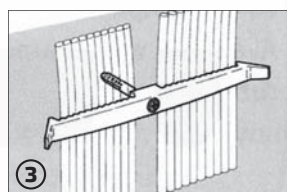

Montáž:

Ukázka montáže pomocí natloukacích hmoždinek Ø 6 mm (doporučené hmoždinky viz. str. 173). Kabelové příchytky "CONDOR FIX" je možné připevňovat i přišroubováním vrutu do hmoždinky.

Upozornění: Teplota okolí při montáži by neměla klesnout pod -10°C.

Plastové kabelové příchytky "CONDOR FIX"

Katalog. číslo	Typ	Orientační rozsah použití	Rozměry (mm)		Průměr otvoru (mm)	Množství v balení (ks)
			L1	L2		
wpr9749	CNFI-S-8	pro max. 8 kabelů CYKY (NYM) 3x1,5 mm²	135	78	7	100
wpr9750	CNFI-D-10	pro max. 10 kabelů CYKY (NYM) 3x1,5 mm²	149	48	7	50
wpr9751	CNFI-D-16	pro max. 16 kabelů CYKY (NYM) 3x1,5 mm²	226	78	7	50