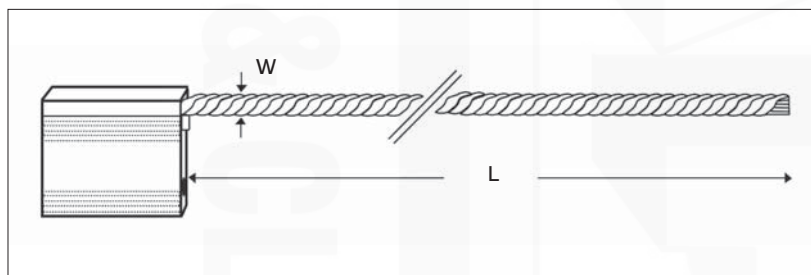

## Kovová visací lanková plomba "DYNAMIC SEAL"

- Materiál těla plomby: hliník (Al)
- Materiál lanka: ocel

### Popis:

- bezpečnostní plomba pro rychlé použití a okamžité zabezpečení
- robustní hliníkové tělo a silné ocelové lanko

### Kovová visací lanková plomba "DYNAMIC SEAL"

Katalog. číslo	Typ	Průměr lanka W (mm)	Délka lanka L (mm)	Druh potisku	Popis štítku	Množství v bal. (ks)	Min. obj. množství (ks)
wpr10692	S-DNMC-180-25	2,5	180	laserový	postupné číslování	1 000	3 000