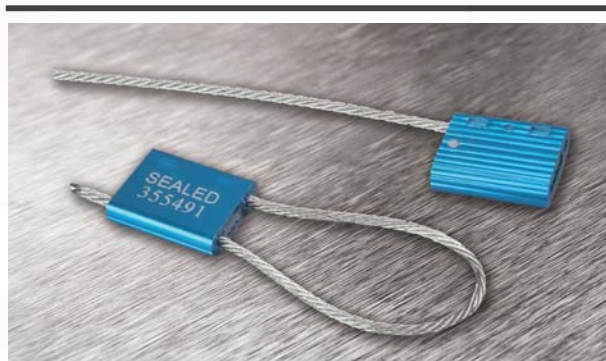

## Kovová visací lanková plomba "DYNAMIC SEAL"

- Materiál těla plomby: hliník (Al)
- Materiál lanka: ocel

### Popis:

- bezpečnostní plomba pro rychlé použití a okamžité zabezpečení
- robustní hliníkové tělo a silné ocelové lanko

### Kovová visací lanková plomba "DYNAMIC SEAL"

Katalog. číslo	Typ	Průměr lanka W (mm)	Délka lanka L (mm)	Druh potisku	Popis štítku	Množství v bal. (ks)	Min. obj. množství (ks)
wpr10692	S-DNMC-180-25	2,5	180	laserový	postupné číslování	1 000	3 000