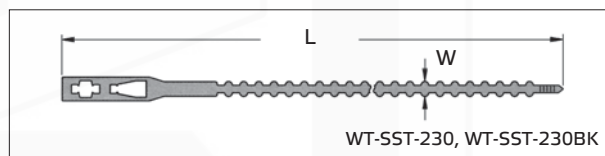

Katalogový list

WAPRO Vázací WAPRO® pásky plastové, nerezové, speciální a příslušenství

Vázací WAPRO® pásky "SOFT STRAP" z měkkého materiálu, rozdělavací

- Materiál: PE (Polyethylen)
- Barva: přírodní, černá na zakázku
- Provozní teplota: -30°C až +80°C (po instalaci)
- Teplota pro instalaci: +5°C až +35°C
- Hořlavost: odpovídá UL94 HB

Použití:

- pro vnitřní instalaci
- k lehkému stahování přírodních šňůr elektrospotřebičů
- v aplikacích, kde se očekává změna ve svazku nebo připevnění a vyžaduje se jemné sepnutí

Vázací WAPRO® pásky "SOFT STRAP" z měkkého materiálu, rozdělavací

Katalog. číslo	Typ	Barva	Rozměry (mm)		Max. průměr sepnutí (mm)	Množství v balení (ks)
			W	L		
wpr1416	WT-SST-140	přírodní	8,5	142	38	100
wpr1561	WT-SST-160	přírodní	9,0	160	45	100
wpr7785	WT-SST-230	přírodní	5,5	234	50	100
wpr7703	WT-SST-230BK	černá	5,5	234	50	100