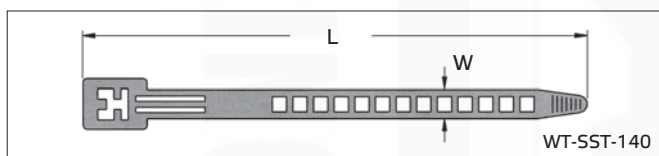

Katalogový list

WAPRO Vázací WAPRO® pásky plastové, nerezové, speciální a příslušenství

Vázací WAPRO® pásky "SOFT STRAP" z měkkého materiálu, rozdělavací

- Materiál: PE (Polyethylen)
- Barva: přírodní, černá na zakázku
- Provozní teplota: -30°C až +80°C (po instalaci)
- Teplota pro instalaci: +5°C až +35°C
- Hořlavost: odpovídá UL94 HB

Použití:

- pro vnitřní instalaci
- k lehkému stahování přírodních šňůr elektrospotřebičů
- v aplikacích, kde se očekává změna ve svazku nebo připevnění a vyžaduje se jemné sepnutí

Vázací WAPRO® pásky "SOFT STRAP" z měkkého materiálu, rozdělavací

Katalog. číslo	Typ	Barva	Rozměry (mm)		Max. průměr sepnutí (mm)	Množství v balení (ks)
			W	L		
wpr1416	WT-SST-140	přírodní	8,5	142	38	100
wpr1561	WT-SST-160	přírodní	9,0	160	45	100
wpr7785	WT-SST-230	přírodní	5,5	234	50	100
wpr7703	WT-SST-230BK	černá	5,5	234	50	100