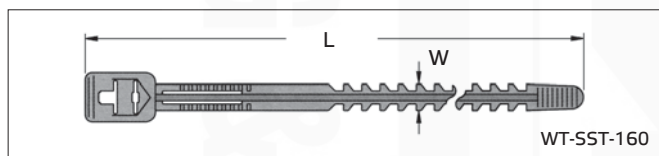

Katalogový list

WAPRO Vázací WAPRO® pásky plastové, nerezové, speciální a příslušenství

Vázací WAPRO® pásky "SOFT STRAP" z měkkého materiálu, rozdělavací

- Materiál: PE (Polyethylen)
- Barva: přírodní, černá na zakázku
- Provozní teplota: -30°C až +80°C (po instalaci)
- Teplota pro instalaci: +5°C až +35°C
- Hořlavost: odpovídá UL94 HB

Použití:

- pro vnitřní instalaci
- k lehkému stahování přírodních šňůr elektrospotřebičů
- v aplikacích, kde se očekává změna ve svazku nebo připevnění a vyžaduje se jemné sepnutí

Vázací WAPRO® pásky "SOFT STRAP" z měkkého materiálu, rozdělavací

Katalog. číslo	Typ	Barva	Rozměry (mm)		Max. průměr sepnutí (mm)	Množství v balení (ks)
			W	L		
wpr1416	WT-SST-140	přírodní	8,5	142	38	100
wpr1561	WT-SST-160	přírodní	9,0	160	45	100
wpr7785	WT-SST-230	přírodní	5,5	234	50	100
wpr7703	WT-SST-230BK	černá	5,5	234	50	100