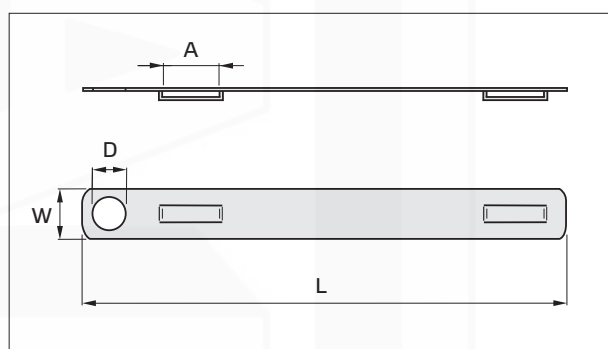

Nosné proužky WR1 pro nerezové znaky systému "WAPRO EASY READ"

- Materiál: nerezová ocel AISI 316
- Materiál potahu: Nylon 11, PPA 571, bezhalogenní, netoxický, potlačující hoření
- Barva: černá (jiná na zakázku)

Popis:

- nosné proužky určené pro jednotlivé znaky nerezového popisovacího systému "WAPRO EASY READ"
- nosné proužky jsou potaženy barevnou netoxickou hmotou potlačující hoření
- vysoká životnost i v náročných provozních podmínkách

Doporučené pásky pro montáž:

- nerezové vázací pásky se zámkem "BALL LOK" do šířky 8 mm, od str. 62
- nerezové vázací pásky se zámkem "MULTI LOK" šířky 7 mm, viz str. 64

Nosné proužky WR1 pro nerezové znaky systému "WAPRO EASY READ"

Katalog. číslo	Typ	Popis	Otvory pro stahovací pásek	Materiál potahu	Rozměry (mm)				Hmotnost balení (kg)	Množství v balení (ks)
					W	L	A	D		
wpr2750	WR1-BND6	nosný proužek pro 6 znaků	ANO	Nylon 11	9,7	92,5	4,7	8,7	0,33	100
wpr2751	WR1-BND10	nosný proužek pro 10 znaků	ANO	Nylon 11	9,7	130,6	4,7	8,7	0,56	100
wpr2752	WR1-BND16	nosný proužek pro 16 znaků	ANO	Nylon 11	9,7	187,7	4,7	8,7	0,66	100
wpr2753	WR1-BND-S	nosný proužek krátký	NE	PPA 571	9,7	108,0	-	-	0,44	100
wpr2754	WR1-BND-M	nosný proužek střední	NE	PPA 571	9,7	146,0	-	-	0,60	100
wpr2755	WR1-BND-L	nosný proužek dlouhý	NE	PPA 571	9,7	203,2	-	-	0,83	100