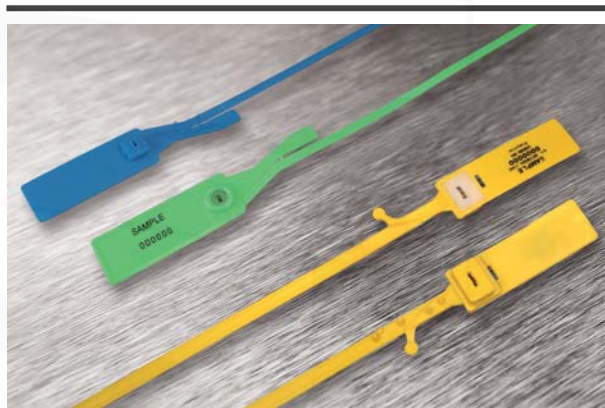

## Plastové bezpečnostní plomby "GALAXY SEAL" se zámkem s kovovou kleštinou

- Materiál: Polypropylen (PP)
- Barva: žlutá (jiné na dotaz)

### Popis:

- nastavitelné bezpečnostní plomby pro rychlé použití a okamžité zabezpečení
- zámek s kovovou kleštinou
- standardní provedení nebo s funkcí rychlého odtržení plomby (TEAR OFF)

### Plastové bezpečnostní plomby "GALAXY SEAL" se zámkem s kovovou kleštinou

Katalog. číslo	Typ	Rozměry (mm)				Funkce utržení plomby	Druh potisku	Popis štítku	Množství v balení (ks)	Min. obj. množství (ks)
		L	W	s 1	s 2					
wpr10644	S-GLXS-1-430-04	430	7,5	22	68	ne	ražba za horka	postupné číslování	1 000	5 000
wpr10645	S-GLXS-1X-430-04	430	7,5	22	68	ano	ražba za horka	postupné číslování	1 000	5 000
wpr10646	S-GLXS-2X-380-04	380	6	30	83	ano	ražba za horka	postupné číslování	1 000	5 000
wpr10647	S-GLXS-3X-430-04	430	6	30	83	ano	ražba za horka	postupné číslování	1 000	5 000