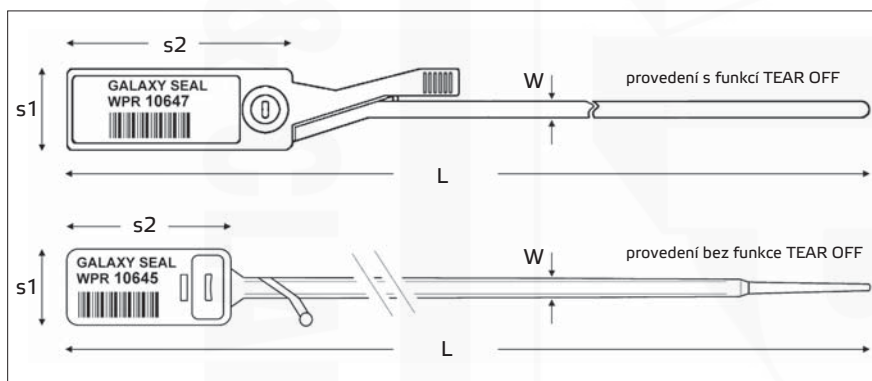

## Plastové bezpečnostní plomby "GALAXY SEAL" se zámkem s kovovou kleštinou

- Materiál: Polypropylen (PP)
- Barva: žlutá (jiné na dotaz)

### Popis:

- nastavitelné bezpečnostní plomby pro rychlé použití a okamžité zabezpečení
- zámek s kovovou kleštinou
- standardní provedení nebo s funkcí rychlého odtržení plomby (TEAR OFF)

### Plastové bezpečnostní plomby "GALAXY SEAL" se zámkem s kovovou kleštinou

Katalog. číslo	Typ	Rozměry (mm)				Funkce utržení plomby	Druh potisku	Popis štítku	Množství v balení (ks)	Min. obj. množství (ks)
		L	W	s 1	s 2					
wpr10644	S-GLXS-1-430-04	430	7,5	22	68	ne	ražba za horka	postupné číslování	1 000	5 000
wpr10645	S-GLXS-1X-430-04	430	7,5	22	68	ano	ražba za horka	postupné číslování	1 000	5 000
wpr10646	S-GLXS-2X-380-04	380	6	30	83	ano	ražba za horka	postupné číslování	1 000	5 000
wpr10647	S-GLXS-3X-430-04	430	6	30	83	ano	ražba za horka	postupné číslování	1 000	5 000