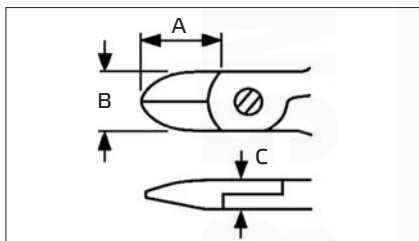

## Mini kleště štípací stranové

■ Materiál: chrom-vanadiová ocel

### Popis:

- broušený povrch čelistí
- dvoukomponentní protiskluzová rukojeť pro příjemný pocit uchopení
- profesionální provedení

### Použití:

- pouze ke stříhání měděných vodičů do průměru 1,0 mm

### Mini kleště štípací stranové

Katalog. číslo	Typ	Rozměry čelistí (mm)			Délka (mm)	Hmotnost (kg)	Množství v balení (ks)
		A	B	C			
wpr11309	26-KS-1	12	10	7,5	130	0,08	1