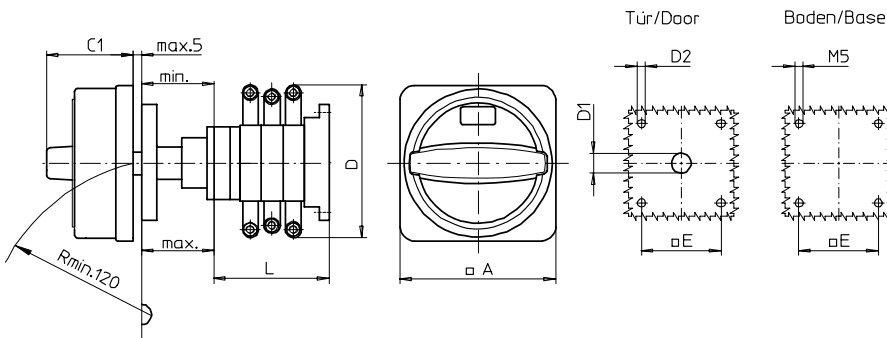

Bodeneinbauswitcher

sälzer

**Produktreihe
K616**

Bodeneinbauswitcher

Türverriegelung

Vierlochbefestigung

68 x 68 mm bodenseitig
68 x 68 mm frontseitig

034N1 (IP55)

034N4 (IP55)

Komplettschalter	Pole	Produktreihen	Bemessungsdaten (IEC 60947)			Bestellnummer							
			Betriebsstrom I_e	Betriebsleistung bei 380-440V									
			AC-21A A	AC-23A kW	AC-3 kW								
Hauptschalter 90° Schaltwinkel Nullstellung verriegelbar bei 09h	3 ... 8	K616	160	75	45	K616 - 41 ... - 034N1							
Haupt-/ Notausschalter 90° Schaltwinkel Nullstellung verriegelbar bei 09h	3 ... 8	K616	160	75	45	K616 - 41 ... - 034N4							
SMD-Module zum Grundsichermodul (GA A02)													
Bauformmodul für Bauform 034N.			K616			BFA6 - 042							
M-Vorhängeschlossperre 88 x 88 mm für Bauform 034N1 Sperrkranz schwarz, Sperrgriff schwarz						6KN1							
M-Vorhängeschlossperre 88 x 88 mm für Bauform 034N4 Sperrkranz gelb, Sperrgriff rot						6KN4							
Abmessungen in mm													
Typ	A	C1	D*	D1	D2	E	min.	max	L bei ... Schaltzonen				
K616	88	45	150	15	5,5	68	48	60	1	2	3	4	
									72	104	136	168	
Schaltprogramme													
41300, 41400, 41600, 41800													

* einschließlich Anschlusswinkel