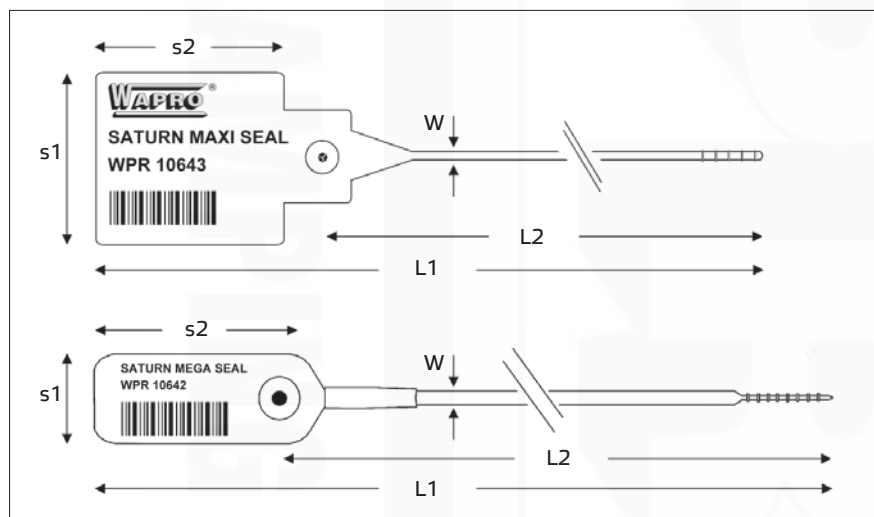

Katalogový list

Bezpečnostní plomby a pásky

Plastové bezpečnostní plomby "SATURN MEGA SEAL" a "SATURN MAXI SEAL" se zámkem s kovovou kleštinou

- Materiál: Polypropylen (PP)
- Barva: žlutá (jiné na dotaz)

Popis:

- nastavitelné bezpečnostní plomby pro rychlé použití a okamžité zabezpečení
- zámek s kovovou kleštinou

Možnosti potisku dle přání zákazníka:

- postupné číslování až do 15 číslic
- tisk čárového kódu
- až 20 znaků na jednom řádku
- tisk firemního loga

plomba "SATURN MEGA SEAL"

plomba "SATURN MAXI SEAL"

Plastové bezpečnostní plomby "SATURN MEGA SEAL" a "SATURN MAXI SEAL" se zámkem s kovovou kleštinou

Katalog. číslo	Typ	Rozměry (mm)					Druh potisku	Popis štítku	Množství v balení (ks)	Min. obj. množství (ks)
		L 1	L 2	W	s 1	s 2				
wpr10642	S-STRN-490-04	493	437	3,7	22	50	inkoustový	postupné číslování	1 000	5 000
wpr10643	S-STRN-420MX-04	420	344	3,8	50	68	inkoustový	postupné číslování	1 000	5 000