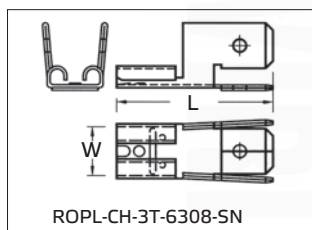

Katalogový list

••••• Kabelové ukončovací a spojovací prvky (dutinky, oka, vidlice, kolíky, konektory, spojky)

Ploché rozvaděče neizolované, mosazné

- Materiál: mosaz, pocínovaná
- Dle normy: UL 310

Ploché rozvaděče neizolované, mosazné

Katalog. číslo	Typ	Pro velikost konektoru (mm)	Počet kolíků	Rozměry (mm)		Množství v balení (ks)
				W	L	
wpr9077	ROPL-CH-3T-6308-SN	6,3 x 0,8	3	7,6	21	100
wpr9078	ROPL-CH-2T-6308-SN	6,3 x 0,8	2	8,4	21	100
wpr9079	ROPL-CH90-2T-6308-SN	6,3 x 0,8	2	8,5	20,6	100
wpr9080	ROPL-3W-2T-6308-SN	6,3 x 0,8	2	7,4	18	100