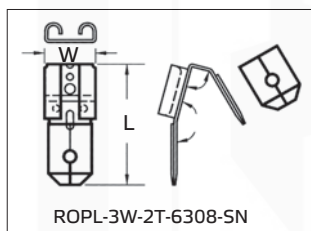

Katalogový list

••••• Kabelové ukončovací a spojovací prvky (dutinky, oka, vidlice, kolíky, konektory, spojky)

Ploché rozvaděče neizolované, mosazné

- Materiál: mosaz, pocínovaná
- Dle normy: UL 310

Ploché rozvaděče neizolované, mosazné

Katalog. číslo	Typ	Pro velikost konektoru (mm)	Počet kolíků	Rozměry (mm)		Množství v balení (ks)
				W	L	
wpr9077	ROPL-CH-3T-6308-SN	6,3 x 0,8	3	7,6	21	100
wpr9078	ROPL-CH-2T-6308-SN	6,3 x 0,8	2	8,4	21	100
wpr9079	ROPL-CH90-2T-6308-SN	6,3 x 0,8	2	8,5	20,6	100
wpr9080	ROPL-3W-2T-6308-SN	6,3 x 0,8	2	7,4	18	100