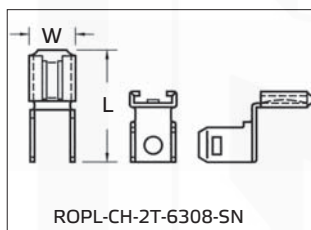

Katalogový list

••••• Kabelové ukončovací a spojovací prvky (dutinky, oka, vidlice, kolíky, konektory, spojky)

Ploché rozvaděče neizolované, mosazné

- Materiál: mosaz, pocínovaná
- Dle normy: UL 310

Ploché rozvaděče neizolované, mosazné

Katalog. číslo	Typ	Pro velikost konektoru (mm)	Počet kolíků	Rozměry (mm)		Množství v balení (ks)
				W	L	
wpr9077	ROPL-CH-3T-6308-SN	6,3 x 0,8	3	7,6	21	100
wpr9078	ROPL-CH-2T-6308-SN	6,3 x 0,8	2	8,4	21	100
wpr9079	ROPL-CH90-2T-6308-SN	6,3 x 0,8	2	8,5	20,6	100
wpr9080	ROPL-3W-2T-6308-SN	6,3 x 0,8	2	7,4	18	100