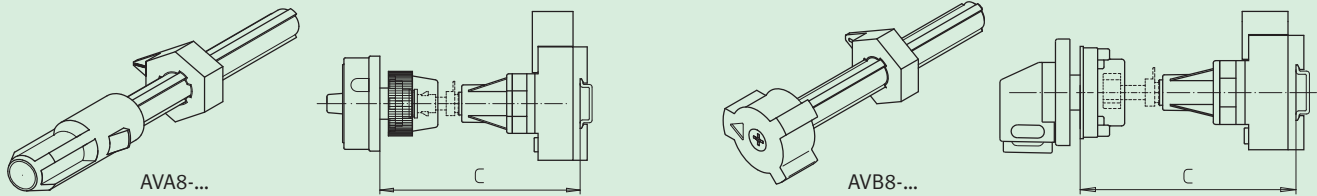

Metal shafts

Metal shafts for mounting forms with door interlock (please order separately!)

H200/B200	H200	B200	H400	H400	Order code number
3...4 pole Main/Emergency-Off Sw. 3...4 pole Main Switches 3...4 pole ON-OFF Switches	6...8 pole Main/Emergency-Off Sw. 6...8 pole Main Switches 6...8 pole ON-OFF Switches 3...4 pole Changeover Switches	6...8 pole Main/Emergency-Off Sw. 6...8 pole Main Switches 6...8 pole ON-OFF Switches 3...4 pole Changeover Switches	3...4 pole Main/Emergency-Off Sw. 3...4 pole Main Switches 3...4 pole ON-OFF Switches	6...8 pole Main/Emergency-Off Sw. 6...8 pole Main Switches 6...8 pole ON-OFF Switches 3...4 pole Changeover Switches	

Single hole front mounting

Dimension C (internal depth: outside of door to top of DIN rail):

155 ... 173 mm	163 ... 183 mm	167 ... 185 mm	165 ... 183 mm	177 ... 195 mm	AVA8 - 065
174 ... 198 mm	182 ... 206 mm	186 ... 210 mm	184 ... 208 mm	196 ... 220 mm	AVA8 - 090
199 ... 223 mm	207 ... 231 mm	211 ... 235 mm	209 ... 233 mm	221 ... 245 mm	AVA8 - 115
224 ... 248 mm	232 ... 256 mm	236 ... 260 mm	234 ... 258 mm	246 ... 270 mm	AVA8 - 140
249 ... 273 mm	257 ... 281 mm	261 ... 285 mm	259 ... 283 mm	271 ... 295 mm	AVA8 - 165
274 ... 298 mm	282 ... 306 mm	286 ... 310 mm	284 ... 308 mm	296 ... 320 mm	AVA8 - 190
299 ... 323 mm	307 ... 331 mm	311 ... 335 mm	309 ... 333 mm	321 ... 345 mm	AVA8 - 215
324 ... 348 mm	332 ... 356 mm	336 ... 360 mm	334 ... 358 mm	346 ... 370 mm	AVA8 - 240
349 ... 373 mm	357 ... 381 mm	361 ... 385 mm	359 ... 383 mm	371 ... 395 mm	AVA8 - 265
374 ... 398 mm	382 ... 406 mm	386 ... 410 mm	384 ... 408 mm	396 ... 420 mm	AVA8 - 290
399 ... 423 mm	407 ... 431 mm	411 ... 435 mm	409 ... 433 mm	421 ... 445 mm	AVA8 - 315
424 ... 448 mm	432 ... 456 mm	436 ... 460 mm	434 ... 458 mm	446 ... 470 mm	AVA8 - 340
449 ... 473 mm	457 ... 481 mm	461 ... 485 mm	459 ... 483 mm	471 ... 495 mm	AVA8 - 365
474 ... 498 mm	482 ... 506 mm	486 ... 510 mm	484 ... 508 mm	496 ... 520 mm	AVA8 - 390
499 ... 523 mm	507 ... 531 mm	511 ... 535 mm	509 ... 533 mm	521 ... 545 mm	AVA8 - 415
524 ... 548 mm	532 ... 556 mm	536 ... 560 mm	534 ... 558 mm	546 ... 570 mm	AVA8 - 440
549 ... 573 mm	557 ... 581 mm	561 ... 585 mm	559 ... 583 mm	571 ... 595 mm	AVA8 - 465
574 ... 598 mm	582 ... 606 mm	586 ... 610 mm	584 ... 608 mm	596 ... 620 mm	AVA8 - 490
599 ... 623 mm	607 ... 631 mm	611 ... 635 mm	609 ... 633 mm	621 ... 645 mm	AVA8 - 515
624 ... 643 mm	632 ... 656 mm	636 ... 660 mm	634 ... 658 mm	646 ... 670 mm	AVA8 - 540

Four hole front mounting

Dimension C (internal depth: inside of door to top of DIN rail):