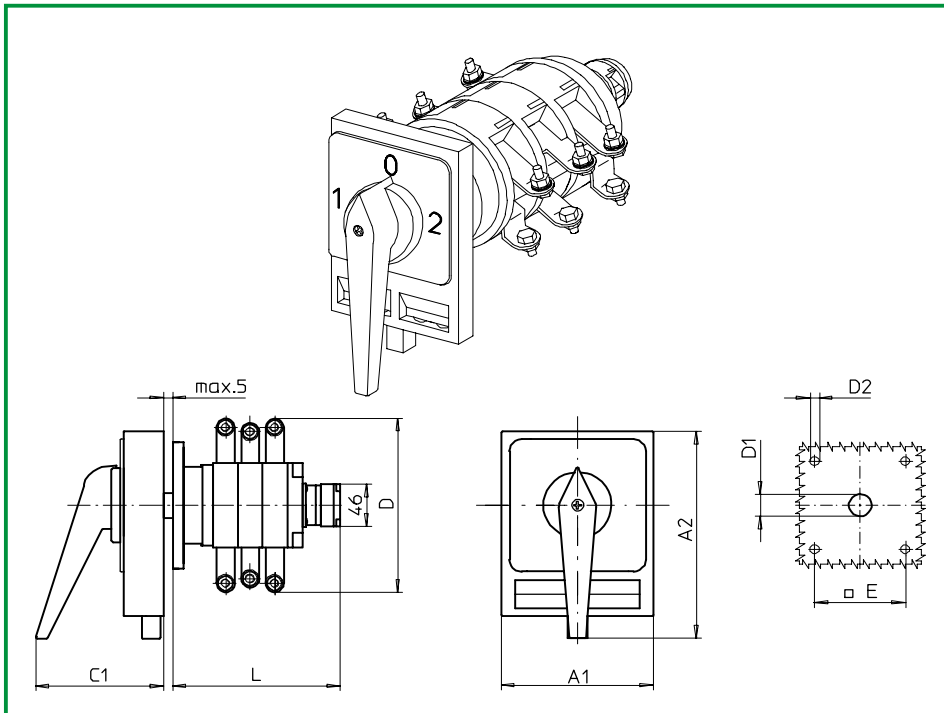

Fronteinbauschalter

sälzer

**Produktreihe
K616**

Fronteinbauschalter

**Vierlochbefestigung
68 x 68 mm**

003H1 (IP55)

004H1 (IP55)

| Komplettschalter | Pole | Produktreihen | Bemessungsdaten (IEC 60947) | | | Bestellnummer |
|---|---------|---------------|-----------------------------|-------------------------------|------------|------------------------------|
| | | | Betriebsstrom I_e | Betriebsleistung bei 380-440V | | |
| | | | AC-21A A | AC-23A kW | AC-3 kW | |
| Umschalter mit Nullstellung 90° Schaltwinkel Nullstellung verriegelbar bei 12h | 3 ... 4 | K616 | 160 | 75 | 45 | K616 - 71 ... - 003H1 |
| Umschalter mit Nullstellung 90° Schaltwinkel 3 Stellungen verriegelbar (09h/ 12h/ 03h) | 3 ... 4 | K616 | 160 | 75 | 45 | K616 - 71 ... - 004H1 |

| SMD-Module zum Grundschaltermodul (GA A01) | | | |
|--|--|------|--------------------------------|
| Bauformmodul für Bauform 003H1/ 004H1 | | K616 | BFA6 - 003 |
| H-Antriebsmodul 100 x 125 mm für Bauform 003H1 Vorhängeschlosssperre schwarz, H-Griff schwarz | | | 6EH1 - 12 |
| H-Antriebsmodul 100 x 125 mm für Bauform 004H1 Vorhängeschlosssperre schwarz, H-Griff schwarz | | | 6EH1 - 99 |
| Schrifteinlage silber für Antriebsmodul 003H1/ 004H1 | | | FAS6 - (FA-Nummer) |

| Abmessungen in mm | | | | | | | | | |
|-------------------|----|-----|----|-----|----|-----|----|--------------------------------|-------------------|
| Produktreihe | A1 | A2 | C1 | D* | D1 | D2 | E | Schaltprogramme ¹⁾ | L |
| K616 | 98 | 142 | 83 | 150 | 20 | 5,5 | 68 | 71300 71311, 71320 71400 | 136 184 168 |