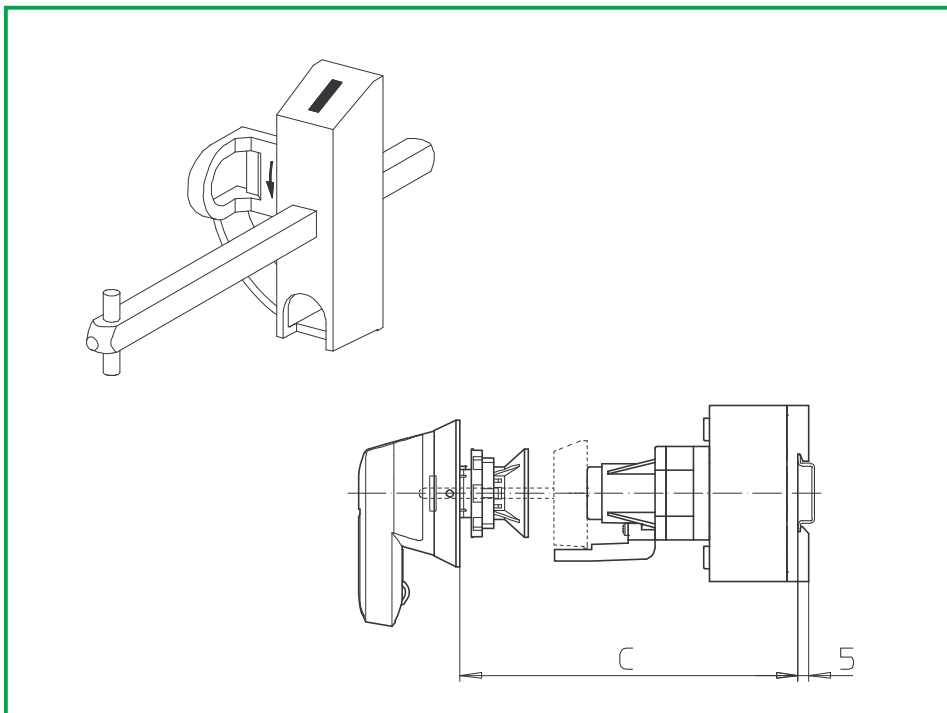

**Produktové řady
H200-A/-D**

**Kovová prodluž. oska
se servisní uzamykací
páčkou**

**Přípevnění na dno,
dveřní uzamyk. spojka
s možností servisního
otevření v poloze "I"**

**Středové přípevnění
ø 22,5 mm (zepředu)**

AVF5 - . . .

Rozměr C (vnitřní hloubka, od vnější strany dveří po horní stranu DIN lišty)

H200-A	H200-D	Objednávkové číslo
132 . . . 137 mm	140 . . . 145 mm	AVF5-088
137 . . . 152 mm	145 . . . 160 mm	AVF5-103
152 . . . 167 mm	160 . . . 175 mm	AVF5-118
167 . . . 182 mm	175 . . . 190 mm	AVF5-133
182 . . . 197 mm	190 . . . 205 mm	AVF5-148
197 . . . 212 mm	205 . . . 220 mm	AVF5-163
212 . . . 227 mm	220 . . . 235 mm	AVF5-178
227 . . . 242 mm	235 . . . 250 mm	AVF5-193
242 . . . 257 mm	250 . . . 265 mm	AVF5-208
257 . . . 272 mm	265 . . . 280 mm	AVF5-223
272 . . . 287 mm	280 . . . 295 mm	AVF5-238
287 . . . 302 mm	295 . . . 310 mm	AVF5-253
302 . . . 317 mm	310 . . . 325 mm	AVF5-268
317 . . . 332 mm	325 . . . 340 mm	AVF5-283
332 . . . 347 mm	340 . . . 355 mm	AVF5-298
347 . . . 362 mm	355 . . . 370 mm	AVF5-313
362 . . . 377 mm	370 . . . 385 mm	AVF5-328
377 . . . 392 mm	385 . . . 400 mm	AVF5-343
392 . . . 407 mm	400 . . . 415 mm	AVF5-358
407 . . . 422 mm	415 . . . 430 mm	AVF5-373
422 . . . 437 mm	430 . . . 445 mm	AVF5-388
437 . . . 452 mm	445 . . . 460 mm	AVF5-403
452 . . . 467 mm	460 . . . 475 mm	AVF5-418
467 . . . 482 mm	475 . . . 490 mm	AVF5-433
482 . . . 497 mm	490 . . . 505 mm	AVF5-448
497 . . . 512 mm	505 . . . 520 mm	AVF5-463
512 . . . 527 mm	520 . . . 535 mm	AVF5-478
527 . . . 542 mm	535 . . . 550 mm	AVF5-493
542 . . . 557 mm	550 . . . 565 mm	AVF5-508
557 . . . 572 mm	565 . . . 580 mm	AVF5-523
572 . . . 587 mm	580 . . . 595 mm	AVF5-538
587 . . . 602 mm	595 . . . 610 mm	AVF5-553
602 . . . 617 mm	610 . . . 625 mm	AVF5-568

Produktové řady H400-A/-D

Kovová prodluž. oska
se servisní uzamykací
páčkou

Přípevnění na dno,
dveřní uzamyk. spojka
s možností servisního
otevření v poloze "I"

Středové přípevnění
ø 22,5 mm (zepředu)

AVF5 - ...