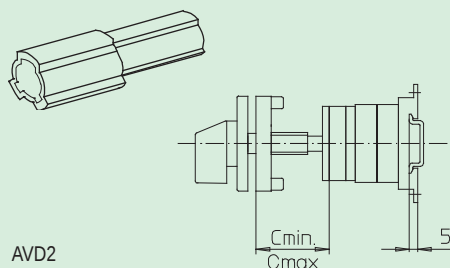

Prodlužovací moduly

AVD2

Prodlužovací moduly pro montážní provedení s dveřní spojkou

C_{min}	C_{max}	číslo	Objednávkové číslo
42 mm	59 mm	–	–
60 mm	84 mm	1	AVD2
85 mm	109 mm	2	AVD2
110 mm	134 mm	3	AVD2
135 mm	159 mm	4	AVD2
160 mm	184 mm	5	AVD2
185 mm	209 mm	6	AVD2

Produktové řady	48 x 48 mm Přípevnění na dno	Přípevnění na dno Přípevnění na DIN lištu
M200, T200, P200	031M1/ 031M4	231M1/ 231M4
	032M1/ 032M4	232M1/ 232M4
	032N1/ 032N4	232N1/ 232N4
	032V1/ 032V4	232V1/ 232V4
	037M1/ 037M4	237M1/ 237M4
	037N1/ 037N4	237N1/ 237N4
	037V1/ 037V4	237V1/ 237V4
	040V1	240V1
	041M1/ 041V1	241M1/ 241V1
	046V1/ 047V1	246V1/ 247V1
047M1	247M1