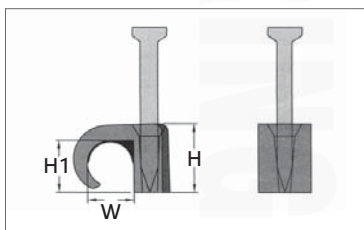

Kabelové příchytky "MATRIX C1" s tvrzeným hřebíkem

- Materiál příchytky: odolný Polyethylen (PE)
- Materiál hřebíku: **tvrzená** pozinkovaná ocel
- Provozní teplota: -40°C až +80°C
- Barva: bílá

Popis:

Pro rychlé přichycení kulatých vodičů na dřevo, zdivo, beton.

Použití:

Např. kabelové rozvody, elektroinstalace, telekomunikace atd.

Výhody:

- dodávají se s již zatlačeným hřebíkem v příchytce
- urychlení práce s příchytkou
- tvrzené pozinkované hřebíky se zvýšenou odolností proti povětrnostním podmínkám

Kabelové příchytky "MATRIX C1" s tvrzeným hřebíkem

Katalog. číslo	Typ	Rozměry (mm)			Pro průměr kabelu (mm)	Rozměr hřebíku (mm)	Množství v balení (ks)
		W	H	H1			
wpr9773	MXC1-2-3	2,8	4,3	2,8	2 - 3	1,2 x 15	100
wpr9774	MXC1-3-5	2,9	5,6	3,7	3 - 5	1,2 x 20	100
wpr9775	MXC1-5-7	5,3	8,0	6,0	5 - 7	2,0 x 25	100
wpr9776	MXC1-7-10	6,8	9,5	7,1	7 - 10	1,6 x 25	100
wpr9777	MXC1-10-14	9,4	13,0	10,3	10 - 14	2,0 x 30	100
wpr9778	MXC1-14-20	13,1	17,1	13,7	14 - 20	2,0 x 35	100
wpr9779	MXC1-18-22	16,4	19,5	17,0	18 - 22	2,5 x 45	100