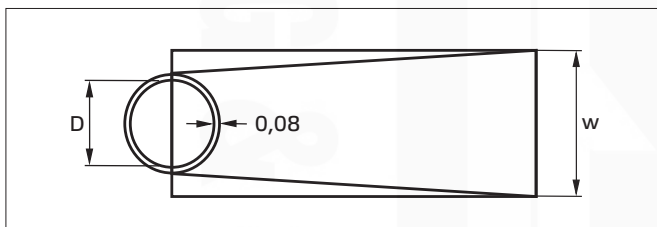

## Teplem smrštitelné tenkostěnné PVC trubice "WSTPVC" do 80°C, 1,5:1

- Materiál: tuhé teplem smrštitelné PVC
- Provozní teplota: -15°C až +105°C
- Poměr smrštění: 1,5:1
- Teplota pro úplné smrštění: 100°C
- Standardní barva: černá, jiné na zakázku

### Popis:

- WAPROTUBE® WSTPVC jsou extra tenkostěnné tuhé teplem smrštitelné trubice z PVC
- nízká teplota pro smrštění

## Teplem smrštitelné tenkostěnné PVC trubice "WSTPVC" do 80°C, 1,5:1

Typ	Šířka v plochému stavu w (Nom.)* (mm)	Průměr v kulatém tvaru D (Nom.)* (mm)	Rozsah pro smršťování v plochému stavu (mm)	Množství na cívce (m)
WSTPVC-8.5-XX	8,5	5,2	8,5 - 4,5	100
WSTPVC-12-XX	12	7,6	12 - 6,5	100
WSTPVC-15-XX	15	10	15 - 5,8	100
WSTPVC-20-XX	20	13	20 - 11	100
WSTPVC-30-XX	30	19	30 - 16	100
WSTPVC-40-XX	40	25	40 - 22	100
WSTPVC-50-XX	50	32	50 - 28	100
WSTPVC-60-XX	60	38	60 - 33	100
WSTPVC-70-XX	70	44	70 - 37	100
WSTPVC-80-XX	80	50	80 - 42	100
WSTPVC-100-XX	100	63	100 - 55	100
WSTPVC-120-XX	120	76	120 - 65	100
WSTPVC-150-XX	150	95	150 - 90	100
WSTPVC-170-XX	170	108	170 - 94	100
WSTPVC-200-XX	200	127	200 - 110	100