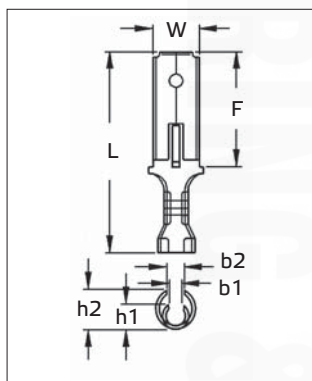

Katalogový list

⚡ Kabelové ukončovací a spojovací prvky (dutinky, oka, vidlice, kolíky, konektory, spojky)

Lisovací konektorové kolíky ploché s jazýčkem a zajišťovacím otvorem neizolované, mosazné

- Materiál: a) mosaz
b) mosaz, pocínovaná (-SN)
- Dle normy: UL 310

Lisovací konektorové kolíky ploché s jazýčkem a zajišťovacím otvorem neizolované, mosazné

Katalog. číslo	Typ	Pro průřez vodiče (mm ²)	Velikost kolíku (mm)	Pocínování	Rozměry (mm)								Množství v bal. (ks)
					W	F	L	b1	b2	h1	h2	T*	
wpr9031	KOPJ-2.5-6308	1,5 - 2,5	6,35 x 0,8	ne	6,3	17,0	28,0	3,3	5,1	3,4	5,1	0,4	100
wpr9032	KOPJ-2.5-6308-SN	1,5 - 2,5	6,35 x 0,8	ano	6,3	17,0	28,0	3,3	5,1	3,4	5,1	0,4	100

* tloušťka materiálu

Doporučené nářadí pro lisování:

- kleště "WILDCAT Exclusive 5" (typ: 41-WCAT-5, kat.číslo: wpr10453), viz str. 561

- kleště "X-MASTER 3150, 3151, 3146" (kat.číslo: wpr10456, wpr10457, wpr10219), viz str. 562