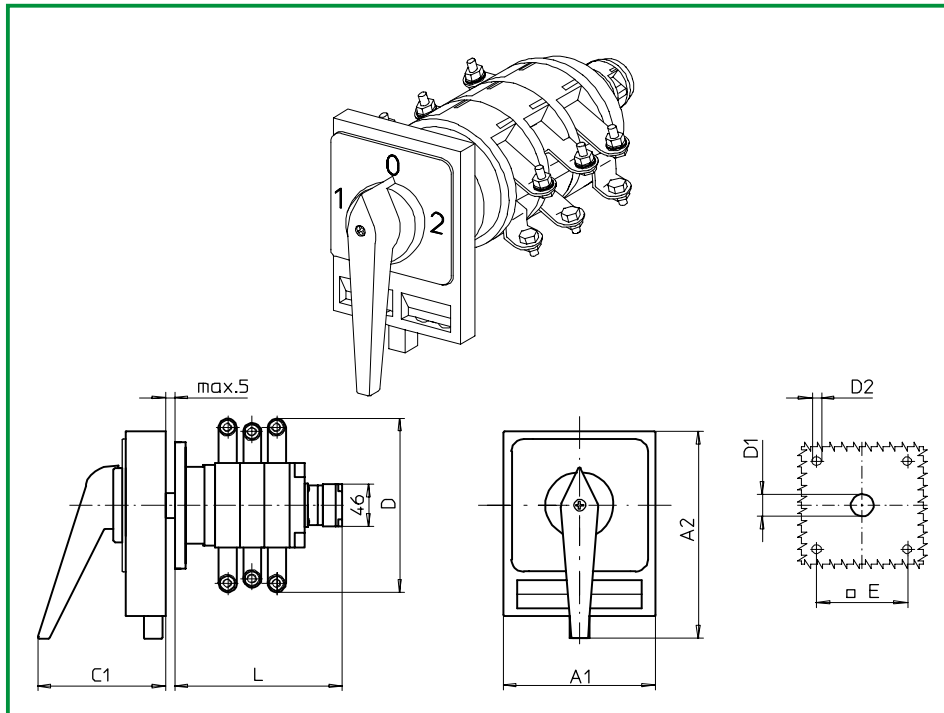

Fronteinbauswitcher

sälzer

**Produktreihe
K830**

Fronteinbauswitcher

Vierlochbefestigung
104 x 104 mm

003H1 (IP55)
004H1 (IP55)

Komplettschalter	Pole	Produktreihen	Bemessungsdaten (IEC 60947)			Bestellnummer
			Betriebsstrom I_e	Betriebsleistung bei 380-440V		
			AC-21A A	AC-23A kW	AC-3 kW	
Umschalter mit Nullstellung 90° Schaltwinkel Nullstellung verriegelbar bei 12h	3 ... 4	K830	315	132	55	K830 - 71 ... - 003H1
Umschalter mit Nullstellung 90° Schaltwinkel 3 Stellungen verriegelbar (09h/ 12h/ 03h)	3 ... 4	K830	315	132	55	K830 - 71 ... - 004H1

SMD-Module zum Grundschaltermodul (GA A01)			
Bauformmodul für Bauform 003H1/ 004H1		K830	BFA8 - 003
H-Antriebsmodul 130 x 160 mm für Bauform 003H1 Vorhängeschlossperre schwarz, H-Griff schwarz			8BH1 - 12
H-Antriebsmodul 130 x 160 mm für Bauform 004H1 Vorhängeschlossperre schwarz, H-Griff schwarz			8BH1 - 99
Schrifteinlage silber für Antriebsmodul 003H1/ 004H1			FAS8 - (FA-Nummer)

Abmessungen in mm							
Produktreihe	A1	A2	C1	D*	D1	D2	E
K830	130	178	93	210	20	5,5	104

Schaltprogramme ¹⁾	
Maß L	Umschalter
161	71300
197	71400
209	71311, 71320

* einschließlich Anschlusswinkel

¹⁾ Beispiele, weitere Schaltprogramme auf Anfrage