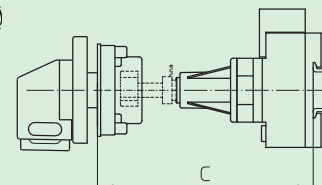

## Kovové prodlužovací osky

Kovová prodlužovací oska pro montážní provedení s uzamykáním dveří (prosím objednejte samostatně!)

AVA8-...

C

AVB8-...

C

### H200/B200

3...4 pólový hlavní/nouzový spínač  
3...4 pólový hlavní spínač  
3...4 pólový spínač 0-1