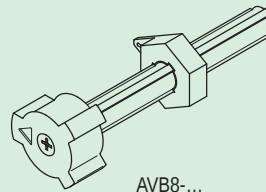

## Kovové prodlužovací osky

Kovová prodlužovací oska pro montážní provedení s uzamykáním dveří (prosím objednejte samostatně!)

AVA8-...

C

AVB8-...

C

### H200/B200

3...4 pólový hlavní/nouzový spínač  
3...4 pólový hlavní spínač  
3...4 pólový spínač 0-1

### H200

6...8 pólový hlavní/nouzový spínač  
6...8 pólový hlavní spínač  
6...8 pólový spínač 0-1  
3...4 pólový přepínač sítí