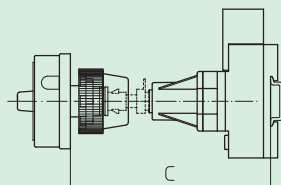

## Kovové prodlužovací osky

Kovová prodlužovací oska pro montážní provedení s uzamykáním dveří (prosím objednejte samostatně!)

AVA8-...

C

AVB8-...

C