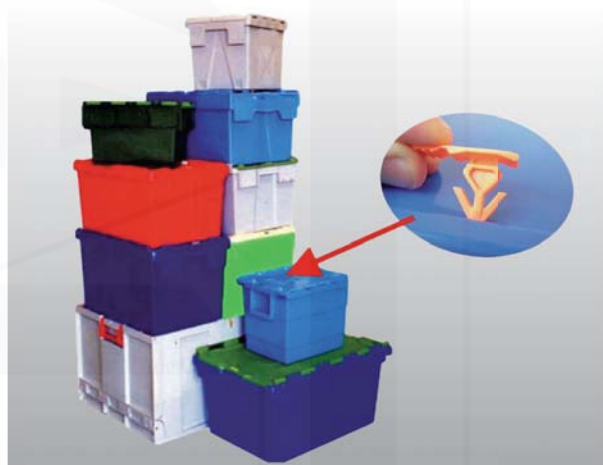

Katalogový list

Bezpečnostní plomby a pásy

Plastová bezpečnostní plomba "BOXI SEAL 1" pro přepravní boxy

- Materiál: plast
- Barva: zelená (jiné na dotaz)

Popis:

- speciálně navržený blokovací mechanismus pro přepravní boxy
- velmi snadná a rychlá montáž
- nevyžaduje žádný nástroj pro odstranění

Možnosti potisku dle přání zákazníka:

- tisk firemního loga

Plastová bezpečnostní plomba "BOXI SEAL 1" pro přepravní boxy

Katalog. číslo	Typ	Rozměry (mm)					Množství v balení (ks)	Min. obj. množství (ks)
		L1	L2	L3	W1	W2		
wpr10707	S-BX-1	37	20	16	14	2	10 000	10 000