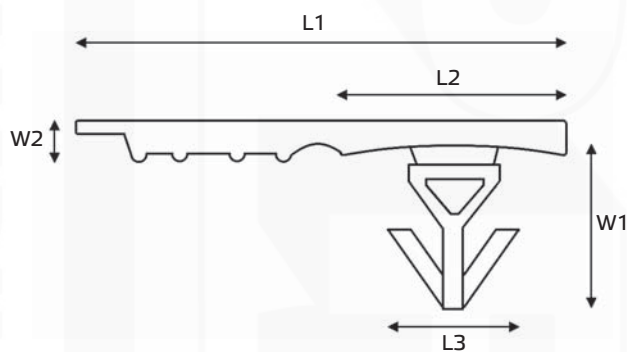

Katalogový list

Bezpečnostní plomby a pásy

Plastová bezpečnostní plomba "BOXI SEAL 1" pro přepravní boxy

- Materiál: plast
- Barva: zelená (jiné na dotaz)

Popis:

- speciálně navržený blokovací mechanismus pro přepravní boxy
- velmi snadná a rychlá montáž
- nevyžaduje žádný nástroj pro odstranění

Možnosti potisku dle přání zákazníka:

- tisk firemního loga

Plastová bezpečnostní plomba "BOXI SEAL 1" pro přepravní boxy

Katalog. číslo	Typ	Rozměry (mm)					Množství v balení (ks)	Min. obj. množství (ks)
		L1	L2	L3	W1	W2		
wpr10707	S-BX-1	37	20	16	14	2	10 000	10 000