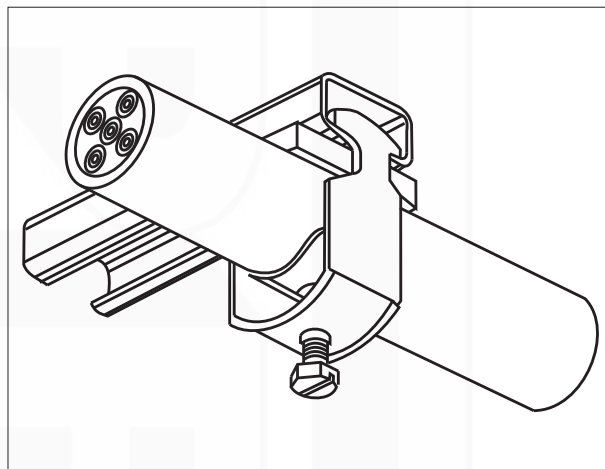

Třmenové příchytky "BROOKLYN" s patkou tvaru "T" pro kabely

- Materiál třmenové příchytky: HDG - žárově zinkovaná ocel
SS - nerezová ocel AISI 304 (ČSN EN 10088-1, EN 1.4301 X5CrNi18-10)
- Materiál šroubu: ZN - galvanicky zinkovaná ocel
SS - nerezová ocel AISI 304 (ČSN EN 10088-1, EN 1.4301 X5CrNi18-10) u nerezové verze svorky

Popis:

- třmenové příchytky "BROOKLYN" jsou určeny k přípeňování kabelů na profilové lišty
- třmenové příchytky se zaklesnou do výřezu profilové lišty a zatažením šroubu se upevňovaný prvek stabilizuje a upevní pomocí přítlačné opěrky třmenové příchytky na profilovou lištu
- nerezové verze příchyttek jsou vhodné zejména pro extrémně korozivní prostředí (stálá vlhkost, chemický průmysl, atd.)

určeno pro profilové lišty "BT" s drážkou šířky 16-17 mm

16-17

od str. 142

Katalogový list

••••• Kovové kotvící systémy, profilové lišty a drobný přípeňovací materiál

Třmenové přichytky "BROOKLYN" pozinkované s patkou tvaru "T" pro kabely

Katalog. číslo	Typ	Materiál	Upínací rozsah (mm)	Hlava šroubu	Závít šroubu	Hmotnost 100 ks (kg)	Množství v balení (ks)
wpr8225	BROK-T-6-12	žárově zinkovaná ocel + galvanicky zinkovaný šroub	6 - 12	šestihran s drážkou vel. 10 mm	M6	2,70	100
wpr8226	BROK-T-12-16		12 - 16		M6	3,20	100
wpr8227	BROK-T-14-18		14 - 18		M6	3,50	100
wpr8228	BROK-T-18-22		18 - 22		M6	3,60	100
wpr8229	BROK-T-22-26		22 - 26		M6	3,70	100
wpr8230	BROK-T-26-30		26 - 30		M6	4,50	100
wpr8231	BROK-T-30-34		30 - 34		M6	5,60	100
wpr8232	BROK-T-34-38		34 - 38		M6	8,00	100
wpr8233	BROK-T-38-42		38 - 42		M6	8,50	100
wpr8234	BROK-T-42-46		42 - 46	šestihran s drážkou vel. 13 mm	M8	9,65	100
wpr8235	BROK-T-46-50		46 - 50		M8	10,40	50
wpr8236	BROK-T-50-54		50 - 54		M8	11,00	50
wpr8237	BROK-T-54-58		54 - 58		M8	11,80	50
wpr8238	BROK-T-58-64		58 - 64		M8	12,75	50
wpr8239	BROK-T-64-70		64 - 70		M8	17,00	50