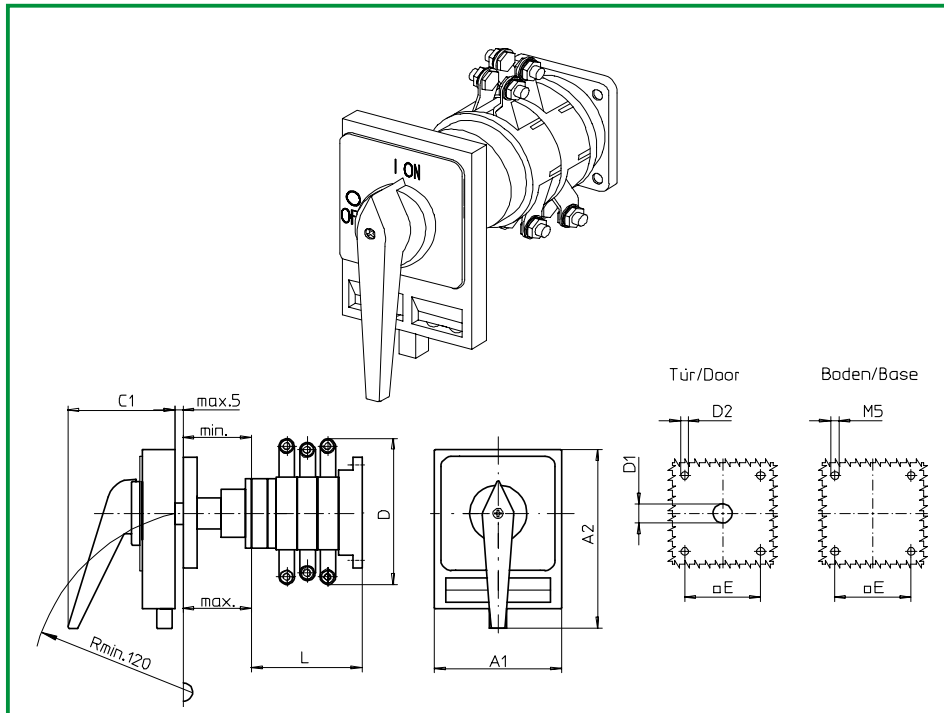

Bodeneinbauswitcher

sälzer

**Produktreihe
K616**

Bodeneinbauswitcher

Türverriegelung

Vierlochbefestigung

68 x 68 mm bodenseitig
68 x 68 mm frontseitig

034H1 (IP55)

034H4 (IP55)

Komplettschalter	Pole	Produktreihen	Bemessungsdaten (IEC 60947)			Bestellnummer
			Betriebsstrom I_e	Betriebsleistung bei 380-440V		
			AC-21A A	AC-23A kW	AC-3 kW	
Hauptschalter 90° Schaltwinkel Nullstellung verriegelbar bei 09h	3 ... 8	K616	160	75	45	K616 - 41 ... - 034H1
Haupt-/ Notausschalter 90° Schaltwinkel Nullstellung verriegelbar bei 09h	3 ... 8	K616	160	75	45	K616 - 41 ... - 034H4

SMD-Module zum Grundschaltermodul (GA A12)		
Bauformmodul für Bauform 034H.	K616	BFA6 - 042
H-Antriebsmodul 100 x 125 mm für Bauform 034H1 Vorhängeschlossperre schwarz, Sperrgriff schwarz		6CH1-09
H-Antriebsmodul 100 x 125 mm für Bauform 034H4 Vorhängeschlossperre schwarz, Sperrgriff rot		6CH4-09
Schrifteinlage silber für Antriebsmodul 034H1		FAS6 - (FA-Nummer)
Schrifteinlage gelb für Antriebsmodul 034H4		FBS6 - (FA-Nummer)

* einschließlich Anschlusswinkel