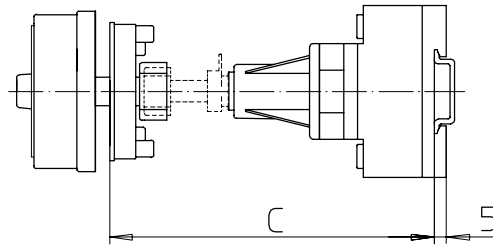

Metallachsverlängerung

sälzer

**Produktreihen
B200-A/ -D/ -E**

Bodeneinbauschalter

**Türverriegelung
Metallachsverlängerung**

**Vierlochbefestigung
frontseitig**

AVB8 - . . .

Metallachsverlängerung für Bauformen mit Türverriegelung und Vierlochbefestigung frontseitig

Abmessung C (Einbaumaß Innenseite Tür bis Oberkante Hutschiene)

| B200-A | B200-D/ -E | Bestellnummer |
|----------------|----------------|---------------|
| 140 ... 164 mm | 152 ... 176 mm | AVB8 - 065 |
| 165 ... 189 mm | 177 ... 201 mm | AVB8 - 090 |
| 190 ... 214 mm | 202 ... 226 mm | AVB8 - 115 |
| 215 ... 239 mm | 227 ... 251 mm | AVB8 - 140 |
| 240 ... 264 mm | 252 ... 276 mm | AVB8 - 165 |
| 265 ... 289 mm | 277 ... 301 mm | AVB8 - 190 |
| 290 ... 314 mm | 302 ... 326 mm | AVB8 - 215 |
| 315 ... 339 mm | 327 ... 351 mm | AVB8 - 240 |
| 340 ... 364 mm | 352 ... 376 mm | AVB8 - 265 |
| 365 ... 389 mm | 377 ... 401 mm | AVB8 - 290 |
| 390 ... 414 mm | 402 ... 426 mm | AVB8 - 315 |
| 415 ... 439 mm | 427 ... 451 mm | AVB8 - 340 |
| 440 ... 464 mm | 452 ... 476 mm | AVB8 - 365 |
| 465 ... 489 mm | 477 ... 501 mm | AVB8 - 390 |
| 490 ... 514 mm | 502 ... 526 mm | AVB8 - 415 |
| 515 ... 539 mm | 527 ... 551 mm | AVB8 - 440 |
| 540 ... 564 mm | 552 ... 576 mm | AVB8 - 465 |
| 565 ... 589 mm | 577 ... 601 mm | AVB8 - 490 |
| 590 ... 614 mm | 602 ... 626 mm | AVB8 - 515 |
| 615 ... 639 mm | 627 ... 651 mm | AVB8 - 540 |