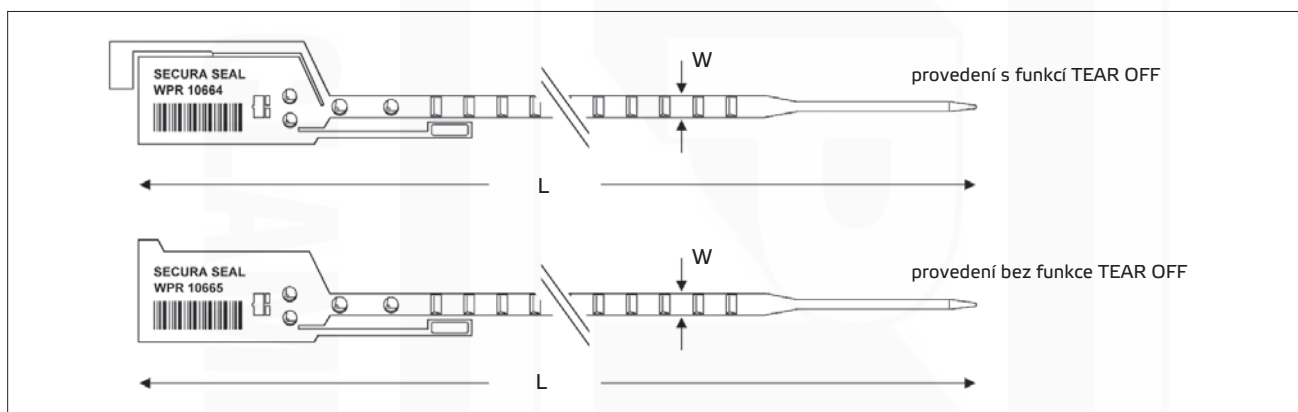

Katalogový list

Bezpečnostní plomby a pásy

Plastové bezpečnostní plomby "SECURA SEAL" s bezpečnostním zámekem

- Materiál: Polypropylen (PP)
- Barva: žlutá (jiné na dotaz)

Popis:

- nastavitelné bezpečnostní plomby pro rychlé použití a okamžité zabezpečení
- standardní provedení nebo s funkcí rychlého odtržení plomby (TEAR OFF)

Možnosti potisku dle přání zákazníka:

- postupné číslování až do 15 číslic
- tisk čárového kódu
- až 20 znaků na jednom řádku
- tisk firemního logo

Ukázka rychlého odtržení plomby s funkcí TEAR OFF:

Plastové bezpečnostní plomby "SECURA SEAL" s bezpečnostním zámekem

Katalog. číslo	Typ	Rozměry (mm)		Funkce utržení plomby	Druh potisku	Popis štítku	Množství v balení (ks)	Min. obj. množství (ks)
		L	W					
wpr10664	S-SCRS-1X-300-04	295	6	ano	laserový	postupné číslování	1 000	10 000
wpr10665	S-SCRS-1-300-04	295	6	ne	inkoustový	postupné číslování	1 000	10 000