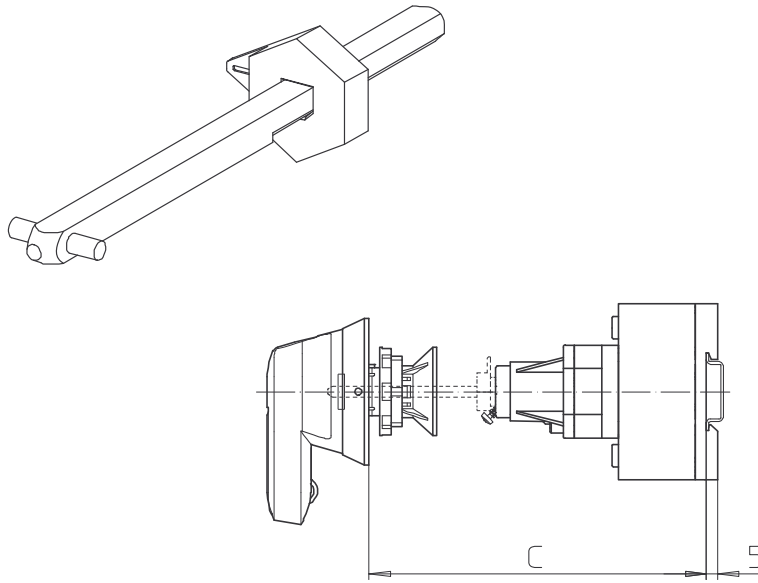

**Product lines
H200-A/-D**

Base mounting switches

**Defeatable
door interlock
Metal shaft extension**

Single hole mounting
ø 22,5 mm front

AVE5 - . . .

Metal shaft extension for mounting forms with defeatable door interlock and single hole mounting ø 22,5 mm front

Dimension C (internal depth, outside of door to top of DIN rail)

H200-A	H200-D	Order code number
122 . . . 137 mm	130 . . . 145 mm	AVE5-088
137 . . . 152 mm	145 . . . 160 mm	AVE5-103
152 . . . 167 mm	160 . . . 175 mm	AVE5-118
167 . . . 182 mm	175 . . . 190 mm	AVE5-133
182 . . . 197 mm	190 . . . 205 mm	AVE5-148
197 . . . 212 mm	205 . . . 220 mm	AVE5-163
212 . . . 227 mm	220 . . . 235 mm	AVE5-178
227 . . . 242 mm	235 . . . 250 mm	AVE5-193
242 . . . 257 mm	250 . . . 265 mm	AVE5-208
257 . . . 272 mm	265 . . . 280 mm	AVE5-223
272 . . . 287 mm	280 . . . 295 mm	AVE5-238
287 . . . 302 mm	295 . . . 310 mm	AVE5-253
302 . . . 317 mm	310 . . . 325 mm	AVE5-268
317 . . . 332 mm	325 . . . 340 mm	AVE5-283
332 . . . 347 mm	340 . . . 355 mm	AVE5-298
347 . . . 362 mm	355 . . . 370 mm	AVE5-313
362 . . . 377 mm	370 . . . 385 mm	AVE5-328
377 . . . 392 mm	385 . . . 400 mm	AVE5-343
392 . . . 407 mm	400 . . . 415 mm	AVE5-358
407 . . . 422 mm	415 . . . 430 mm	AVE5-373
422 . . . 437 mm	430 . . . 445 mm	AVE5-388
437 . . . 452 mm	445 . . . 460 mm	AVE5-403
452 . . . 467 mm	460 . . . 475 mm	AVE5-418
467 . . . 482 mm	475 . . . 490 mm	AVE5-433
482 . . . 497 mm	490 . . . 505 mm	AVE5-448
497 . . . 512 mm	505 . . . 520 mm	AVE5-463
512 . . . 527 mm	520 . . . 535 mm	AVE5-478
527 . . . 542 mm	535 . . . 550 mm	AVE5-493
542 . . . 557 mm	550 . . . 565 mm	AVE5-508
557 . . . 572 mm	565 . . . 580 mm	AVE5-523
572 . . . 587 mm	580 . . . 595 mm	AVE5-538
587 . . . 602 mm	595 . . . 610 mm	AVE5-553
602 . . . 617 mm	610 . . . 625 mm	AVE5-568