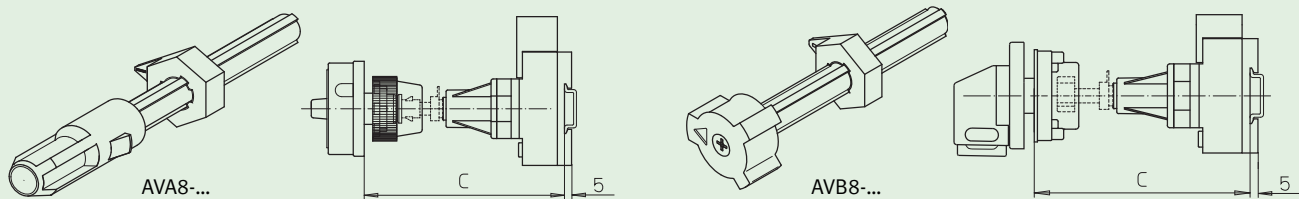

Lasttrennschalter

Technische Informationen Zubehör

Metallachsen

Metallachsen für Bauformen mit Türverriegelung (bitte getrennt bestellen!)

H216/H220/H226/H233 B240/B250/B263	B240/B250/B263	H216/H220/H226/H233	H406/H408/H410/H412	H406/H408/H410/H412	Bestellnummer
3...4-pol. Haupt-/Notausschalter 3...4-polige Hauptschalter 3...4-polige Ein-/Ausschalter	6...8-pol. Haupt-/Notausschalter 6...8-polige Hauptschalter 6...8-polige Ein-/Ausschalter 3...4-polige Umschalter	6...8-pol. Haupt-/Notausschalter 6...8-polige Hauptschalter 6...8-polige Ein-/Ausschalter 3...4-polige Umschalter	3...4-pol. Haupt-/Notausschalter 3...4-polige Hauptschalter 3...4-polige Ein-/Ausschalter	6...8-pol. Haupt-/Notausschalter e Hauptschalter 6...8-polig e Hauptschalter 6...8-polige Ein-/Ausschalter	

Zentralbefestigung frontseitig

Abmessung C (Einbaumaß: Außenseite Tür bis Oberkante Tragschiene):

155 ... 173 mm	163 ... 183 mm	167 ... 185 mm	165 ... 183 mm	177 ... 195 mm	AVA8 - 065
174 ... 198 mm	182 ... 206 mm	186 ... 210 mm	184 ... 208 mm	196 ... 220 mm	AVA8 - 090
199 ... 223 mm	207 ... 231 mm	211 ... 235 mm	209 ... 233 mm	221 ... 245 mm	AVA8 - 115
224 ... 248 mm	232 ... 256 mm	236 ... 260 mm	234 ... 258 mm	246 ... 270 mm	AVA8 - 140
249 ... 273 mm	257 ... 281 mm	261 ... 285 mm	259 ... 283 mm	271 ... 295 mm	AVA8 - 165
274 ... 298 mm	282 ... 306 mm	286 ... 310 mm	284 ... 308 mm	296 ... 320 mm	AVA8 - 190
299 ... 323 mm	307 ... 331 mm	311 ... 335 mm	309 ... 333 mm	321 ... 345 mm	AVA8 - 215
324 ... 348 mm	332 ... 356 mm	336 ... 360 mm	334 ... 358 mm	346 ... 370 mm	AVA8 - 240
349 ... 373 mm	357 ... 381 mm	361 ... 385 mm	359 ... 383 mm	371 ... 395 mm	AVA8 - 265
374 ... 398 mm	382 ... 406 mm	386 ... 410 mm	384 ... 408 mm	396 ... 420 mm	AVA8 - 290
399 ... 423 mm	407 ... 431 mm	411 ... 435 mm	409 ... 433 mm	421 ... 445 mm	AVA8 - 315
424 ... 448 mm	432 ... 456 mm	436 ... 460 mm	434 ... 458 mm	446 ... 470 mm	AVA8 - 340
449 ... 473 mm	457 ... 481 mm	461 ... 485 mm	459 ... 483 mm	471 ... 495 mm	AVA8 - 365
474 ... 498 mm	482 ... 506 mm	486 ... 510 mm	484 ... 508 mm	496 ... 520 mm	AVA8 - 390
499 ... 523 mm	507 ... 531 mm	511 ... 535 mm	509 ... 533 mm	521 ... 545 mm	AVA8 - 415
524 ... 548 mm	532 ... 556 mm	536 ... 560 mm	534 ... 558 mm	546 ... 570 mm	AVA8 - 440
549 ... 573 mm	557 ... 581 mm	561 ... 585 mm	559 ... 583 mm	571 ... 595 mm	AVA8 - 465
574 ... 598 mm	582 ... 606 mm	586 ... 610 mm	584 ... 608 mm	596 ... 620 mm	AVA8 - 490
599 ... 623 mm	607 ... 631 mm	611 ... 635 mm	609 ... 633 mm	621 ... 645 mm	AVA8 - 515
624 ... 643 mm	632 ... 656 mm	636 ... 660 mm	634 ... 658 mm	646 ... 670 mm	AVA8 - 540

Vierlochbefestigung frontseitig

Abmessung C (Einbaumaß: Innenseite Tür bis Oberkante Tragschiene):