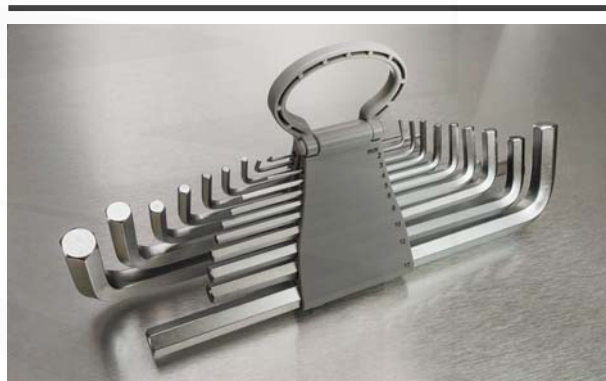

## 18-dílná sada "MERYL" dlouhých imbusových klíčů

■ Materiál: křemíková ocel (S2)

### Popis:

- sada "MERYL" obsahuje 18 ks extra dlouhých imbusových klíčů + praktický plastový nosič
- celkové rozměry sady včetně plastového nosiče: 380 x 180 x 60 mm