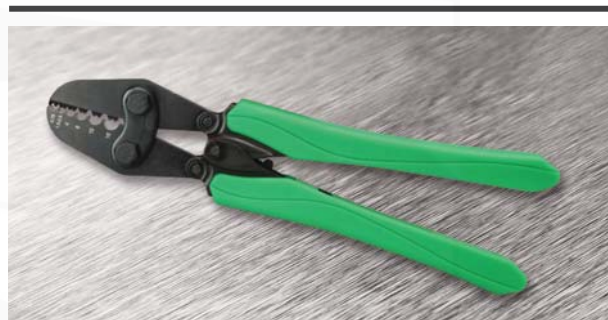

Katalogový list

WAPRO® nářadí a příslušenství pro práci

Lisovací kleště "SAMURAI 44" na spojky a kolíky bez izolace pro slané a plné vodiče

Popis:

- dvojitě trnové lisování "W" (vroubkování)
- pro slané a plné vodiče

Použití:

- na spojky a oka bez izolace

Lisovací kleště "SAMURAI 44" na spojky a kolíky bez izolace pro slané a plné vodiče

Katalog. číslo	Typ	Rozsah průřezů lisování (mm²)	Tvar lisování	Typ konektoru	Rozměry d x š (mm)	Hmotnost (kg)	Množství v balení (ks)
wpr10274	37-SAM-44	0,75 / 1,5 - 2,5 4 / 6 / 10 / 16		spojky a oka bez izolace	325 x 90	0,63	1