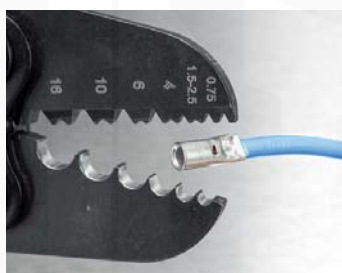

## Lisovací kleště "SAMURAI 44" na spojky a kolíky bez izolace pro slané a plné vodiče

### Popis:

- dvojitě trnové lisování "W" (vroubkování)
- pro slané a plné vodiče

### Použití:

- na spojky a oka bez izolace