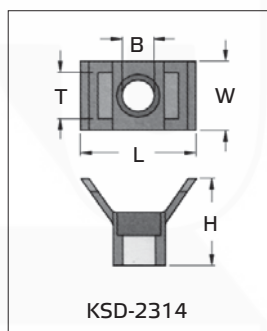

Katalogový list

WAPRO Vázací WAPRO® pásky plastové, nerezové, speciální a příslušenství

Kabelová sedla pro vázací WAPRO® pásky

- **Materiál:** Nylon 66 (Polyamid 6.6) bezhalogenní
- **Barva:** přírodní, černá
- **Provozní teplota:** -40°C až +85°C
- **Hořlavost:** odpovídá UL94 V-2

Popis:

- **kabelová mini-sedla KSDN-19** s nízkým profilem jsou vhodná pro pevné připevňování menších vodičů, svazků, hadic a jiných předmětů vázacími páskami v místech s omezeným prostorem
- připevnění na rovnou plochu šroubem nebo nýtem
- **ostatní kabelová sedla** díky své konstrukci zajišťují maximální stabilitu a pevnost kabelu, kabelového svazku nebo trubky větších průměrů
- připevnění na rovnou plochu šroubem nebo nýtem

Použití:

- pro vnitřní instalaci
- v místech, kde je nutné pevně připevnit kabel, kabelový svazek, trubku aj.
- například v rozvaděčích, dopravních prostředcích, kancelářských strojích, strojírenství, telekomunikacích, při domovních instalacích atd.

Kabelová sedla pro vázací WAPRO® pásky

Katalog. číslo	Typ	Barva	Rozměry (mm)					Množství v balení (ks)
			H	L	W	T	B	
wpr2287	KSDN-19	přírodní	5,0	19,6	9,5	5,2	3,7	100
wpr1096	KSD-1510	přírodní	7,0	15,0	10,0	5,1	3,5	100
wpr1097	KSD-2316	přírodní	9,8	23,0	16,0	9,0	6,3	100
wpr12470	KSD-2316B	černá	9,8	23,0	16,0	9,0	6,3	100
wpr2288	KSD-2314	přírodní	17,5	23,0	13,8	9,5	5,3	100
wpr2289	KSD-3015	přírodní	11,6	30,0	14,7	9,3	5,0	100