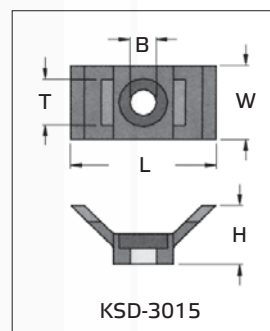

Popis:

- **kabelová mini-sedla KSDN-19** s nízkým profilem jsou vhodná pro pevné připevňování menších vodičů, svazků, hadic a jiných předmětů vázacími páskami v místech s omezeným prostorem
- připevnění na rovnou plochu šroubem nebo nýtem
- **ostatní kabelová sedla** díky své konstrukci zajišťují maximální stabilitu a pevnost kabelu, kabelového svazku nebo trubky větších průměrů
- připevnění na rovnou plochu šroubem nebo nýtem

Použití:

- pro vnitřní instalaci
- v místech, kde je nutné pevně připevnit kabel, kabelový svazek, trubku aj.
- například v rozvaděčích, dopravních prostředcích, kancelářských strojích, strojírenství, telekomunikacích, při domovních instalacích atd.

Kabelová sedla pro vázací WAPRO® pásky

Katalog. číslo	Typ	Barva	Rozměry (mm)					Množství v balení (ks)
			H	L	W	T	B	
wpr2287	KSDN-19	přírodní	5,0	19,6	9,5	5,2	3,7	100
wpr1096	KSD-1510	přírodní	7,0	15,0	10,0	5,1	3,5	100
wpr1097	KSD-2316	přírodní	9,8	23,0	16,0	9,0	6,3	100
wpr12470	KSD-2316B	černá	9,8	23,0	16,0	9,0	6,3	100
wpr2288	KSD-2314	přírodní	17,5	23,0	13,8	9,5	5,3	100
wpr2289	KSD-3015	přírodní	11,6	30,0	14,7	9,3	5,0	100