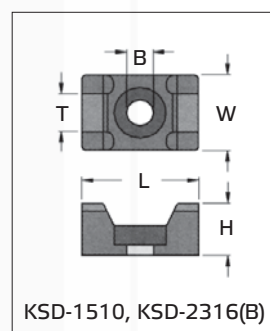

Popis:

- **kabelová mini-sedla KSDN-19** s nízkým profilem jsou vhodná pro pevné připevňování menších vodičů, svazků, hadic a jiných předmětů vázacími páskami v místech s omezeným prostorem
- připevnění na rovnou plochu šroubem nebo nýtem
- **ostatní kabelová sedla** díky své konstrukci zajišťují maximální stabilitu a pevnost kabelu, kabelového svazku nebo trubky větších průměrů
- připevnění na rovnou plochu šroubem nebo nýtem

Kabelová sedla pro vázací WAPRO® pásky

Katalog. číslo	Typ	Barva	Rozměry (mm)					Množství v balení (ks)
			H	L	W	T	B	
wpr2287	KSDN-19	přírodní	5,0	19,6	9,5	5,2	3,7	100
wpr1096	KSD-1510	přírodní	7,0	15,0	10,0	5,1	3,5	100
wpr1097	KSD-2316	přírodní	9,8	23,0	16,0	9,0	6,3	100
wpr12470	KSD-2316B	černá	9,8	23,0	16,0	9,0	6,3	100
wpr2288	KSD-2314	přírodní	17,5	23,0	13,8	9,5	5,3	100
wpr2289	KSD-3015	přírodní	11,6	30,0	14,7	9,3	5,0	100