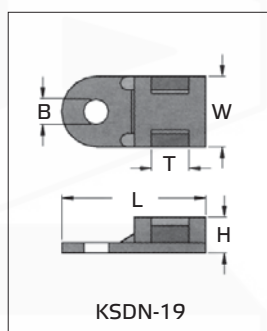

Katalogový list

WAPRO Vázací WAPRO® pásky plastové, nerezové, speciální a příslušenství

Kabelová sedla pro vázací WAPRO® pásky

- **Materiál:** Nylon 66 (Polyamid 6.6) bezhalogenní
- **Barva:** přírodní, černá
- **Provozní teplota:** -40°C až +85°C
- **Hořlavost:** odpovídá UL94 V-2

Popis:

- **kabelová mini-sedla KSDN-19** s nízkým profilem jsou vhodná pro pevné připevňování menších vodičů, svazků, hadic a jiných předmětů vázacími páskami v místech s omezeným prostorem
- připevnění na rovnou plochu šroubem nebo nýtem
- **ostatní kabelová sedla** díky své konstrukci zajišťují maximální stabilitu a pevnost kabelu, kabelového svazku nebo trubky větších průměrů
- připevnění na rovnou plochu šroubem nebo nýtem

Použití:

- pro vnitřní instalaci
- v místech, kde je nutné pevně připevnit kabel, kabelový svazek, trubku aj.
- například v rozvaděčích, dopravních prostředcích, kancelářských strojích, strojírenství, telekomunikacích, při domovních instalacích atd.

Kabelová sedla pro vázací WAPRO® pásky

Katalog. číslo	Typ	Barva	Rozměry (mm)					Množství v balení (ks)
			H	L	W	T	B	
wpr2287	KSDN-19	přírodní	5,0	19,6	9,5	5,2	3,7	100
wpr1096	KSD-1510	přírodní	7,0	15,0	10,0	5,1	3,5	100
wpr1097	KSD-2316	přírodní	9,8	23,0	16,0	9,0	6,3	100
wpr12470	KSD-2316B	černá	9,8	23,0	16,0	9,0	6,3	100
wpr2288	KSD-2314	přírodní	17,5	23,0	13,8	9,5	5,3	100
wpr2289	KSD-3015	přírodní	11,6	30,0	14,7	9,3	5,0	100