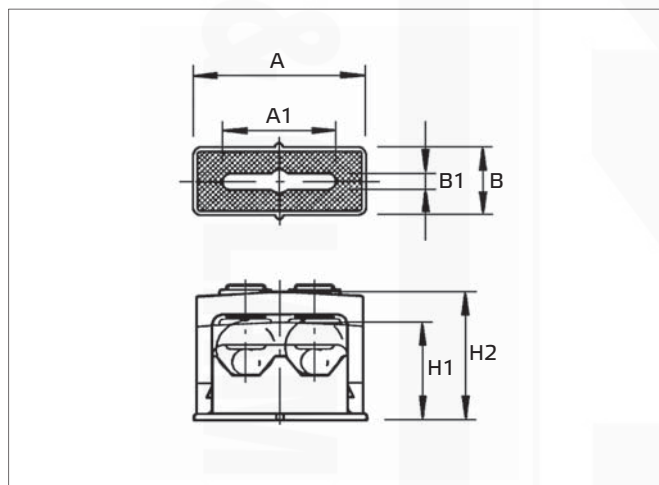

Kabelové rychlopříchytky "MYRANDA CLIP"

- Materiál: Polystyrol (PS) bezhalogenní
- Barva: šedá

Popis:

- slouží pro rychlé a bezpečné připevnění jednoho nebo dvou kabelů vedle sebe
- rychlopříchytky s patkou s možností nanesení lepidla (např. Epoxy), s podélným prolisem pro našroubování na závit M6 nebo připevnění vrutem
- po zacvaknutí příchytky je možné kabel ještě dotáhnout pomocí vestavěných plastových šroubů pro lepší fixaci kabelů

Použití:

Pro připevňování kabelů na stěny a stropy.

Způsob připevnění příchytky našroubováním na závit M6:

- pomocí vrutových šroubů s metrickou závitovou hlavou M6 viz str. 158
- pomocí natloukacích hmoždinek s metrickou závitovou hlavou M6 viz str. 174
- pomocí natloukacích hřebů "BEE FIX" s metrickou závitovou hlavou M6 viz str. 175

Kabelové rychlopříchytky "MYRANDA CLIP"

Katalog. číslo	Typ	Pro průměr kabelu (mm)	Rozměry (mm)						Množství v balení (ks)
			A	A1	B	B1	H1	H2	
wpr9714	MYC1-0616	1x 6 - 16	28	13,5	18	4	28	35	100
wpr9716	MYC2-0616	2x 6 - 16	48	15	22	4	28	35	25