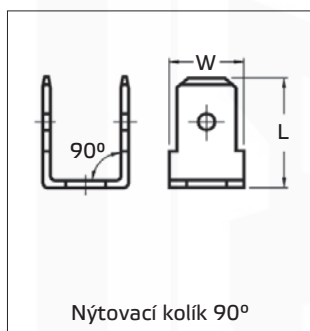

## Nýtovací kolíky dvojité úhlové 45° a 90°, mosazné

- Materiál: a) mosaz  
b) mosaz pocínovaná (-SN)
- Dle norem: DIN 46244, UL 310

### Nýtovací kolíky dvojité úhlové 45°, mosazné

Katalog. číslo	Typ	Pro velikost konektoru (mm)	Pro velikost šroubu	Pocínování	Rozměry (mm)		Množství v balení (ks)
					W	L	
wpr9106	KONY-2V45-6308-M3	6,3 x 0,8	M3,5	ne	10,5	26,5	100
wpr9107	KONY-2V45-6308-M3-SN	6,3 x 0,8	M3,5	ano	10,5	26,5	100
wpr9108	KONY-2V45-6308-M4	6,3 x 0,8	M4	ne	10,5	26,5	100
wpr9109	KONY-2V45-6308-M4-SN	6,3 x 0,8	M4	ano	10,5	26,5	100
wpr9110	KONY-2V45-6308-M5	6,3 x 0,8	M5	ne	10,5	26,5	100
wpr9111	KONY-2V45-6308-M5-SN	6,3 x 0,8	M5	ano	10,5	26,5	100

### Nýtovací kolíky dvojité úhlové 90°, mosazné

Katalog. číslo	Typ	Pro velikost konektoru (mm)	Pro velikost šroubu	Pocínování	Rozměry (mm)		Množství v balení (ks)
					W	L	
wpr9112	KONY-2V90-6308-M3	6,3 x 0,8	M3,5	ne	8,1	12,1	100
wpr9113	KONY-2V90-6308-M3-SN	6,3 x 0,8	M3,5	ano	8,1	12,1	100
wpr9114	KONY-2V90-6308-M4	6,3 x 0,8	M4	ne	8,1	12,1	100
wpr9115	KONY-2V90-6308-M4-SN	6,3 x 0,8	M4	ano	8,1	12,1	100
wpr9116	KONY-2V90-6308-M5	6,3 x 0,8	M5	ne	8,1	12,1	100
wpr9117	KONY-2V90-6308-M5-SN	6,3 x 0,8	M5	ano	8,1	12,1	100