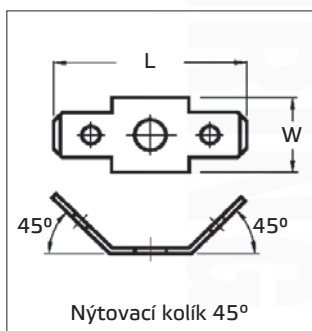

## Nýtovací kolíky dvojité úhlové 45° a 90°, mosazné

- Materiál: a) mosaz  
b) mosaz pocínovaná (-SN)
- Dle norem: DIN 46244, UL 310

### Nýtovací kolíky dvojité úhlové 45°, mosazné

Katalog. číslo	Typ	Pro velikost konektoru (mm)	Pro velikost šroubu	Pocínování	Rozměry (mm)		Množství v balení (ks)
					W	L	
wpr9106	KONY-2V45-6308-M3	6,3 x 0,8	M3,5	ne	10,5	26,5	100
wpr9107	KONY-2V45-6308-M3-SN	6,3 x 0,8	M3,5	ano	10,5	26,5	100
wpr9108	KONY-2V45-6308-M4	6,3 x 0,8	M4	ne	10,5	26,5	100
wpr9109	KONY-2V45-6308-M4-SN	6,3 x 0,8	M4	ano	10,5	26,5	100
wpr9110	KONY-2V45-6308-M5	6,3 x 0,8	M5	ne	10,5	26,5	100
wpr9111	KONY-2V45-6308-M5-SN	6,3 x 0,8	M5	ano	10,5	26,5	100

### Nýtovací kolíky dvojité úhlové 90°, mosazné

Katalog. číslo	Typ	Pro velikost konektoru (mm)	Pro velikost šroubu	Pocínování	Rozměry (mm)		Množství v balení (ks)
					W	L	
wpr9112	KONY-2V90-6308-M3	6,3 x 0,8	M3,5	ne	8,1	12,1	100
wpr9113	KONY-2V90-6308-M3-SN	6,3 x 0,8	M3,5	ano	8,1	12,1	100
wpr9114	KONY-2V90-6308-M4	6,3 x 0,8	M4	ne	8,1	12,1	100
wpr9115	KONY-2V90-6308-M4-SN	6,3 x 0,8	M4	ano	8,1	12,1	100
wpr9116	KONY-2V90-6308-M5	6,3 x 0,8	M5	ne	8,1	12,1	100
wpr9117	KONY-2V90-6308-M5-SN	6,3 x 0,8	M5	ano	8,1	12,1	100