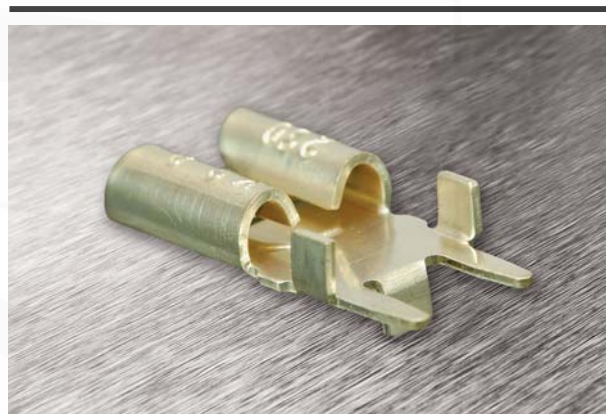

Katalogový list

⚡ Kabelové ukončovací a spojovací prvky (dutinky, oka, vidlice, kolíky, konektory, spojky)

Letovací konektorové objímky přímé s oporou, do plošných spojů, mosazné

- Materiál: a) mosaz
b) mosaz pocínovaná (-SN)
- Dle norem: DIN 46244, UL 310

Letovací konektorové objímky přímé s oporou, do plošných spojů, mosazné

Katalog. číslo	Typ	Pro velikost konektoru (mm)	Pocínování	Rozměry (mm)		Množství v balení (ks)
				W	L	
wpr9132	OBLT-IT-6308	6,3 x 0,8	ne	7,5	16,8	100
wpr9133	OBLT-IT-6308-SN	6,3 x 0,8	ano	7,5	16,8	100