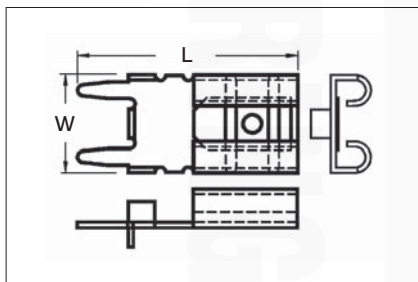

Katalogový list

⚡ Kabelové ukončovací a spojovací prvky (dutinky, oka, vidlice, kolíky, konektory, spojky)

Letovací konektorové objímky přímé s oporou, do plošných spojů, mosazné

- Materiál: a) mosaz
b) mosaz pocínovaná (-SN)
- Dle norem: DIN 46244, UL 310

Letovací konektorové objímky přímé s oporou, do plošných spojů, mosazné

Katalog. číslo	Typ	Pro velikost konektoru (mm)	Pocínování	Rozměry (mm)		Množství v balení (ks)
				W	L	
wpr9132	OBLT-IT-6308	6,3 x 0,8	ne	7,5	16,8	100
wpr9133	OBLT-IT-6308-SN	6,3 x 0,8	ano	7,5	16,8	100