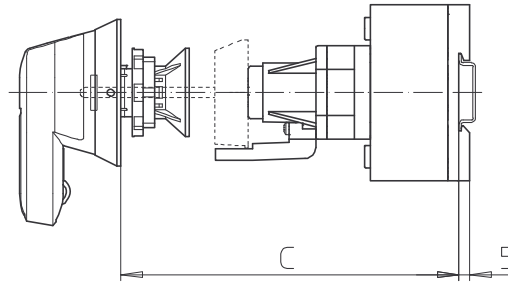

**Produktreihen  
H200-A/-D**

**Bodeneinbauschalter**

**Überlistbare  
Türverriegelung mit  
Wartungsgriff  
Metallachsverlängerung**

**Zentralbefestigung  
ø 22,5 mm frontseitig**

**AVF5 - ...**

**Metallachsverlängerung für Bauformen mit überlistbarer Türverriegelung  
und Zentralbefestigung ø 22,5 mm frontseitig  
Zusätzlicher abschließbarer Wartungsgriff**

**Einbaumaß C: Außenseite Tür bis Oberkante Hutschiene**

H200-A	H200-D	Bestellnummer
132 ... 137 mm	140 ... 145 mm	AVF5-088
137 ... 152 mm	145 ... 160 mm	AVF5-103
152 ... 167 mm	160 ... 175 mm	AVF5-118
167 ... 182 mm	175 ... 190 mm	AVF5-133
182 ... 197 mm	190 ... 205 mm	AVF5-148
197 ... 212 mm	205 ... 220 mm	AVF5-163
212 ... 227 mm	220 ... 235 mm	AVF5-178
227 ... 242 mm	235 ... 250 mm	AVF5-193
242 ... 257 mm	250 ... 265 mm	AVF5-208
257 ... 272 mm	265 ... 280 mm	AVF5-223
272 ... 287 mm	280 ... 295 mm	AVF5-238
287 ... 302 mm	295 ... 310 mm	AVF5-253
302 ... 317 mm	310 ... 325 mm	AVF5-268
317 ... 332 mm	325 ... 340 mm	AVF5-283
332 ... 347 mm	340 ... 355 mm	AVF5-298
347 ... 362 mm	355 ... 370 mm	AVF5-313
362 ... 377 mm	370 ... 385 mm	AVF5-328
377 ... 392 mm	385 ... 400 mm	AVF5-343
392 ... 407 mm	400 ... 415 mm	AVF5-358
407 ... 422 mm	415 ... 430 mm	AVF5-373
422 ... 437 mm	430 ... 445 mm	AVF5-388
437 ... 452 mm	445 ... 460 mm	AVF5-403
452 ... 467 mm	460 ... 475 mm	AVF5-418
467 ... 482 mm	475 ... 490 mm	AVF5-433
482 ... 497 mm	490 ... 505 mm	AVF5-448
497 ... 512 mm	505 ... 520 mm	AVF5-463
512 ... 527 mm	520 ... 535 mm	AVF5-478
527 ... 542 mm	535 ... 550 mm	AVF5-493
542 ... 557 mm	550 ... 565 mm	AVF5-508
557 ... 572 mm	565 ... 580 mm	AVF5-523
572 ... 587 mm	580 ... 595 mm	AVF5-538
587 ... 602 mm	595 ... 610 mm	AVF5-553
602 ... 617 mm	610 ... 625 mm	AVF5-568

**Metallachsverlängerung für Bauform mit überlistbarer Türverriegelung,  
Zentralbefestigung ø 22,5 mm frontseitig  
Zusätzlicher abschließbarer Wartungsgriff**

Abmessung C (Einbaumaß Außenseite Tür bis Oberkante Hutschiene)