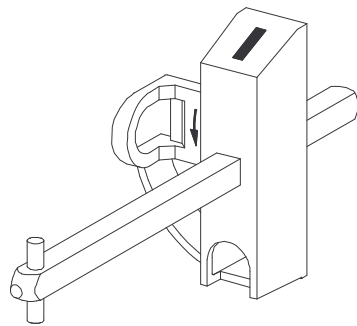

**Produktreihen  
H200-A/-D**

**Bodeneinbauschalter**

**Überlistbare  
Türverriegelung mit  
Wartungsgriff  
Metallachsverlängerung**

**Zentralbefestigung  
ø 22,5 mm frontseitig**

**AVF5 - ...**

**Metallachsverlängerung für Bauformen mit überlistbarer Türverriegelung  
und Zentralbefestigung ø 22,5 mm frontseitig  
Zusätzlicher abschließbarer Wartungsgriff**

**Einbaumaß C: Außenseite Tür bis Oberkante Hutschiene**

H200-A	H200-D	Bestellnummer
132 ... 137 mm	140 ... 145 mm	AVF5-088
137 ... 152 mm	145 ... 160 mm	AVF5-103
152 ... 167 mm	160 ... 175 mm	AVF5-118
167 ... 182 mm	175 ... 190 mm	AVF5-133
182 ... 197 mm	190 ... 205 mm	AVF5-148
197 ... 212 mm	205 ... 220 mm	AVF5-163
212 ... 227 mm	220 ... 235 mm	AVF5-178
227 ... 242 mm	235 ... 250 mm	AVF5-193
242 ... 257 mm	250 ... 265 mm	AVF5-208
257 ... 272 mm	265 ... 280 mm	AVF5-223
272 ... 287 mm	280 ... 295 mm	AVF5-238
287 ... 302 mm	295 ... 310 mm	AVF5-253
302 ... 317 mm	310 ... 325 mm	AVF5-268
317 ... 332 mm	325 ... 340 mm	AVF5-283
332 ... 347 mm	340 ... 355 mm	AVF5-298
347 ... 362 mm	355 ... 370 mm	AVF5-313
362 ... 377 mm	370 ... 385 mm	AVF5-328
377 ... 392 mm	385 ... 400 mm	AVF5-343
392 ... 407 mm	400 ... 415 mm	AVF5-358
407 ... 422 mm	415 ... 430 mm	AVF5-373
422 ... 437 mm	430 ... 445 mm	AVF5-388
437 ... 452 mm	445 ... 460 mm	AVF5-403
452 ... 467 mm	460 ... 475 mm	AVF5-418
467 ... 482 mm	475 ... 490 mm	AVF5-433
482 ... 497 mm	490 ... 505 mm	AVF5-448
497 ... 512 mm	505 ... 520 mm	AVF5-463
512 ... 527 mm	520 ... 535 mm	AVF5-478
527 ... 542 mm	535 ... 550 mm	AVF5-493
542 ... 557 mm	550 ... 565 mm	AVF5-508
557 ... 572 mm	565 ... 580 mm	AVF5-523
572 ... 587 mm	580 ... 595 mm	AVF5-538
587 ... 602 mm	595 ... 610 mm	AVF5-553
602 ... 617 mm	610 ... 625 mm	AVF5-568

**Metallachsverlängerung für Bauform mit überlistbarer Türverriegelung,  
Zentralbefestigung ø 22,5 mm frontseitig  
Zusätzlicher abschließbarer Wartungsgriff**

Abmessung C (Einbaumaß Außenseite Tür bis Oberkante Hutschiene)