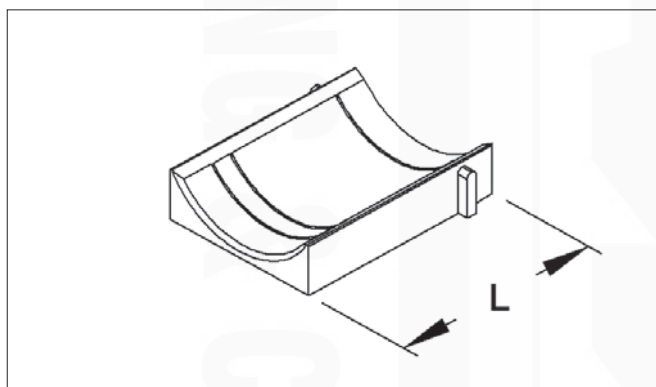

## Plastové podélné opěrky pro třmenové příchytky "BROOKLYN"

■ Materiál: Polyethylen (PE)

### Popis:

Plastová podélná opěrka slouží jako ochrana mezi kabelem a lištou.